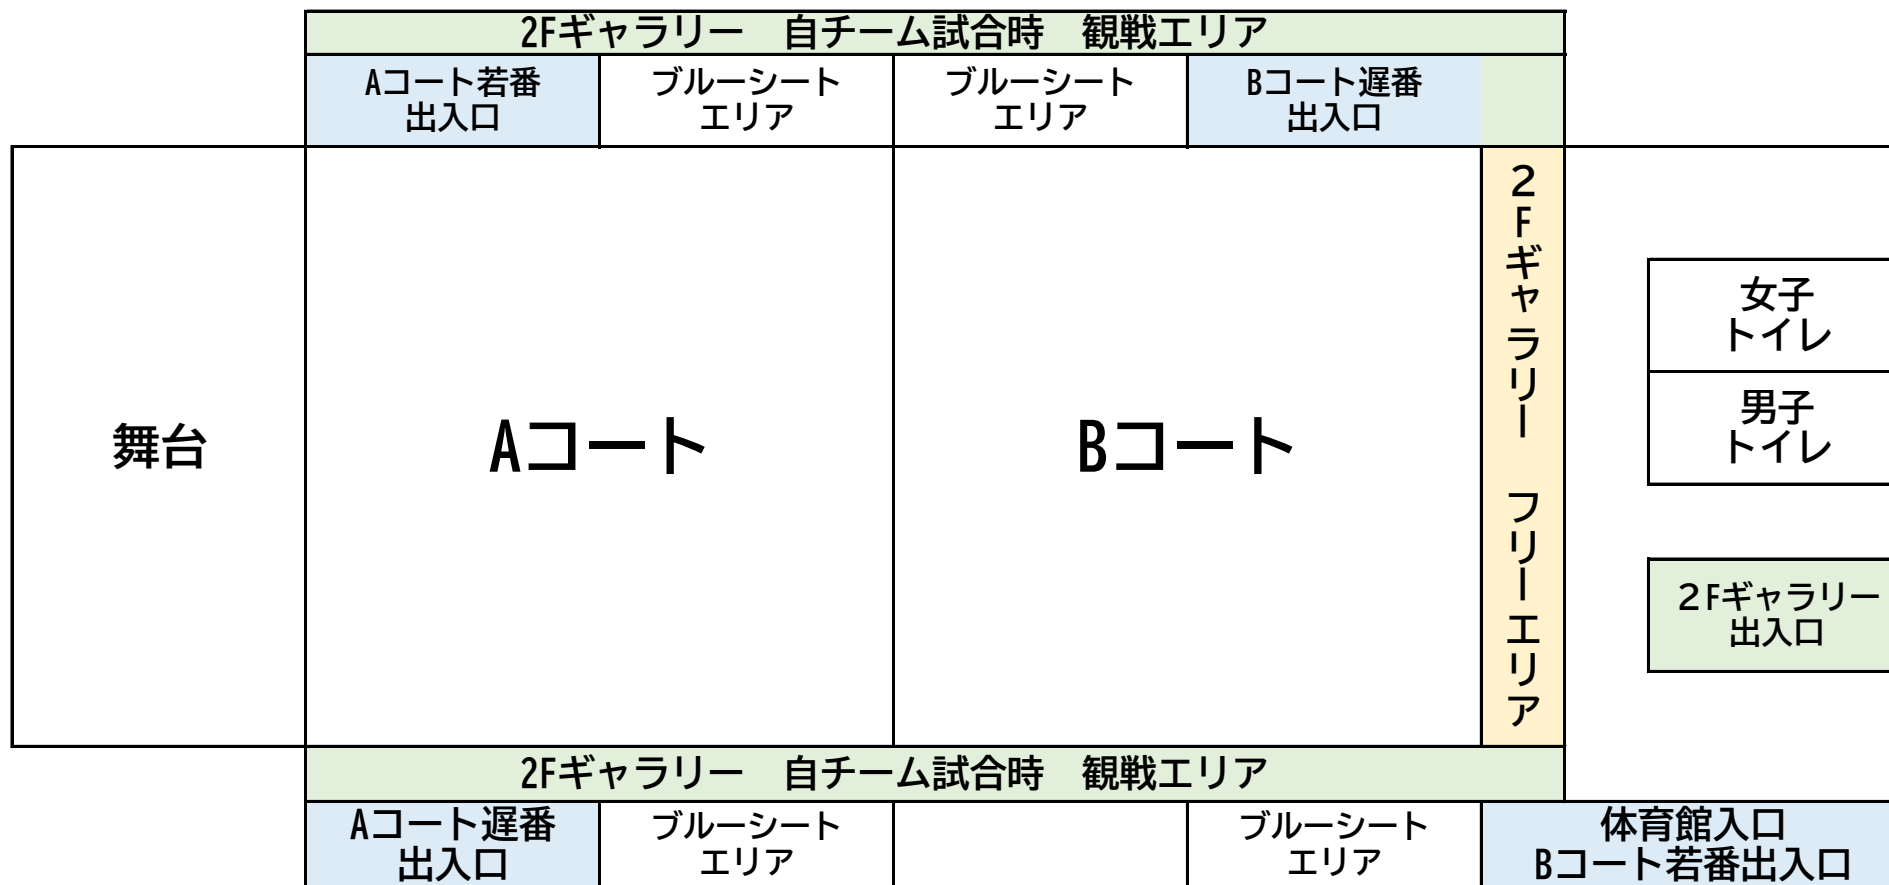

# ゆたか小会場 選手入場出入口・観戦エリアのご案内

- ・入退場は各ベンチ出入口からの入退場をお願いします。
- ・ブルーシートエリアでシューズを履き替えてください。
- ・雨天時は出入口変更する場合があります。
- ・2Fギャラリー観戦について

「自チームの試合観戦エリア」は自チームの試合時の観戦席です。試合終了後、次の試合の観戦者へお譲りください。

「フリーエリア」は制限はありませんが、譲り合いの気持ちを持ってください(^^♪