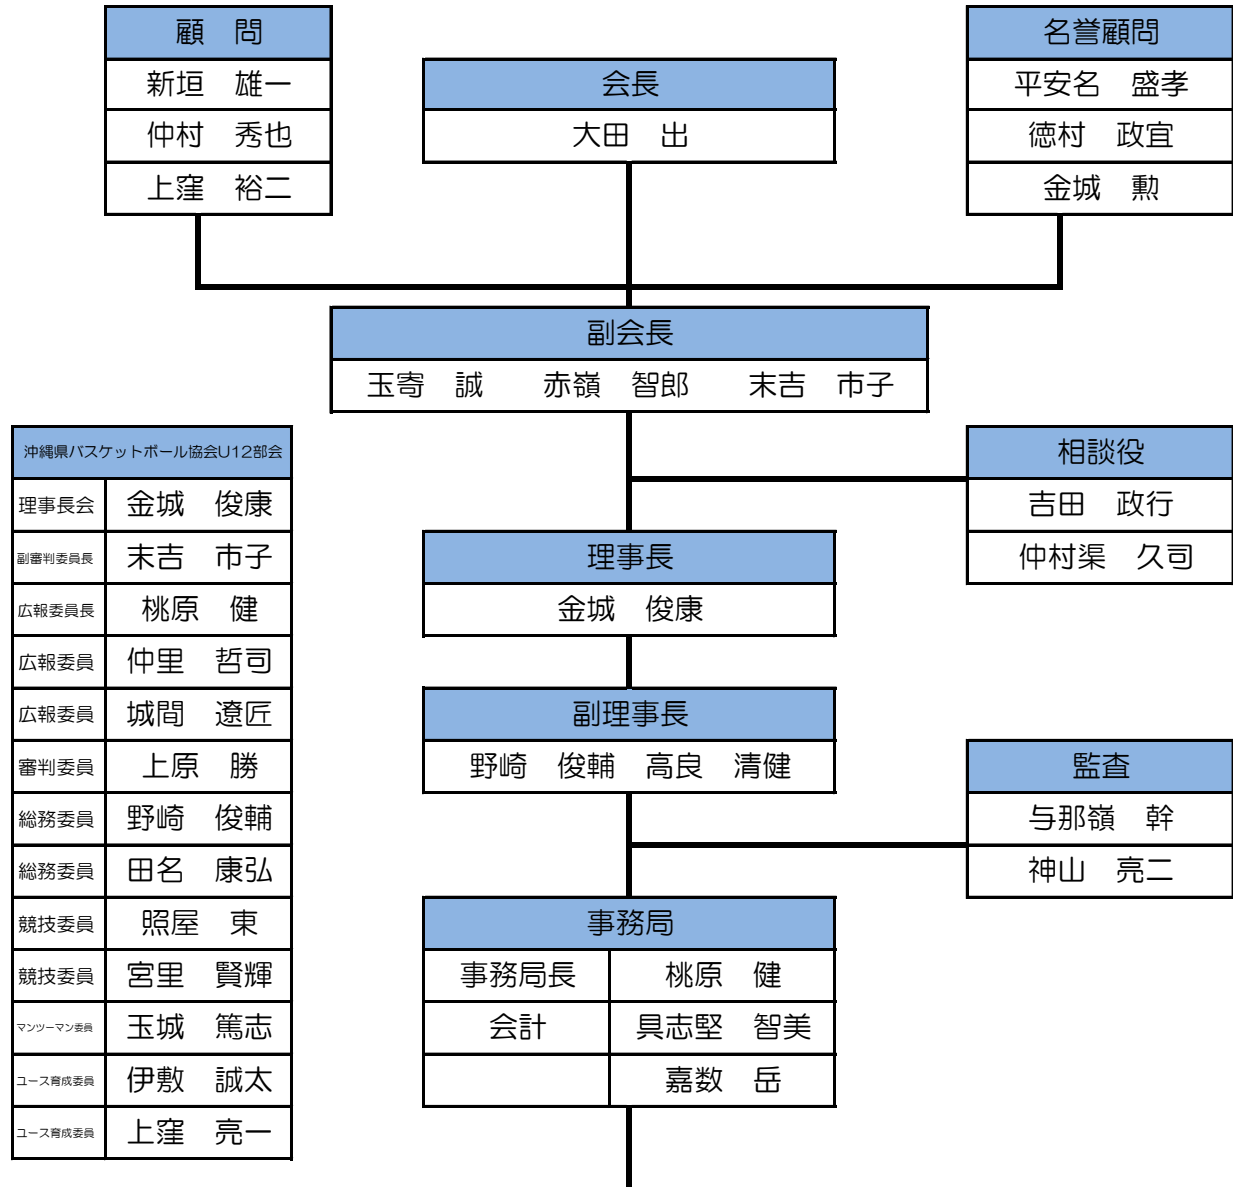

島尻地区ミニバスケットボール連盟組織図

<table border="1" style="width: 100%; border-collapse: collapse;"> <tr><th style="background-color: #ADD8E6;">広報部</th></tr> <tr><td>広報部長 上窪 亮一</td></tr> <tr><td>副部長 仲里 哲司</td></tr> <tr><td>部員 田里 一史</td></tr> <tr><td>部員 城間 遼匠</td></tr> <tr><th style="background-color: #ADD8E6;">育成部</th></tr> <tr><td>部長 伊敷 誠太</td></tr> <tr><td>副部長 上窪 亮一</td></tr> <tr><td>部員 仲里 哲司</td></tr> <tr><td>部員 玉城 篤志</td></tr> <tr><td>部員 比屋根 貴也</td></tr> <tr><td>部員 當銘 葵</td></tr> <tr><td>部員 具志堅 源太郎</td></tr> <tr><td>部員 城間 遼匠</td></tr> </table>	広報部	広報部長 上窪 亮一	副部長 仲里 哲司	部員 田里 一史	部員 城間 遼匠	育成部	部長 伊敷 誠太	副部長 上窪 亮一	部員 仲里 哲司	部員 玉城 篤志	部員 比屋根 貴也	部員 當銘 葵	部員 具志堅 源太郎	部員 城間 遼匠	<table border="1" style="width: 100%; border-collapse: collapse;"> <tr><th style="background-color: #ADD8E6;">競技部①</th></tr> <tr><td>競技部長 照屋 東</td></tr> <tr><td>副部長 宮里 賢輝</td></tr> <tr><td>部員 東江 彰吾</td></tr> <tr><td>部員 久手堅 大作</td></tr> <tr><td>部員 川俣 幸樹</td></tr> <tr><td>部員 松田 ゆう子</td></tr> <tr><td>部員 小嶺 康範</td></tr> <tr><td>部員 具志堅 源太郎</td></tr> <tr><td>部員 渡真利 勇祐</td></tr> <tr><td>部員 潮平 慎彦</td></tr> <tr><td>部員 川上 卓哉</td></tr> <tr><td>部員 蔵盛 裕司</td></tr> </table>	競技部①	競技部長 照屋 東	副部長 宮里 賢輝	部員 東江 彰吾	部員 久手堅 大作	部員 川俣 幸樹	部員 松田 ゆう子	部員 小嶺 康範	部員 具志堅 源太郎	部員 渡真利 勇祐	部員 潮平 慎彦	部員 川上 卓哉	部員 蔵盛 裕司	<table border="1" style="width: 100%; border-collapse: collapse;"> <tr><th style="background-color: #ADD8E6;">総務部</th></tr> <tr><td>総務部長 金城 正秋</td></tr> <tr><td>副部長 田名 康弘</td></tr> <tr><td>部員 大城 憲政</td></tr> <tr><td>部員 嘉数 岳</td></tr> <tr><td>部員 島袋 肇</td></tr> <tr><td>部員 西原 涼</td></tr> <tr><td>部員 新垣 愛</td></tr> <tr><td>県受付 野崎 俊輔</td></tr> <tr><td>スポ少担当 野崎 俊輔</td></tr> </table>	総務部	総務部長 金城 正秋	副部長 田名 康弘	部員 大城 憲政	部員 嘉数 岳	部員 島袋 肇	部員 西原 涼	部員 新垣 愛	県受付 野崎 俊輔	スポ少担当 野崎 俊輔	<table border="1" style="width: 100%; border-collapse: collapse;"> <tr><th style="background-color: #ADD8E6;">審判部</th></tr> <tr><td>審判長 上原 勝</td></tr> <tr><td>副部長 金城真由美</td></tr> <tr><td>部員 高良 清健</td></tr> <tr><td>部員 上原 幸人</td></tr> <tr><td>部員 玉城 悠磨</td></tr> <tr><td>部員 山城 賢司</td></tr> <tr><td>育成担当 末吉 市子</td></tr> <tr><th style="background-color: #ADD8E6;">コミッショナー部</th></tr> <tr><td>部長 玉城 篤志</td></tr> <tr><td>部員 久手堅 大作</td></tr> <tr><td>部員 大城 拓三</td></tr> <tr><td style="background-color: yellow;">全チーム指導者</td></tr> </table>	審判部	審判長 上原 勝	副部長 金城真由美	部員 高良 清健	部員 上原 幸人	部員 玉城 悠磨	部員 山城 賢司	育成担当 末吉 市子	コミッショナー部	部長 玉城 篤志	部員 久手堅 大作	部員 大城 拓三	全チーム指導者
広報部																																																					
広報部長 上窪 亮一																																																					
副部長 仲里 哲司																																																					
部員 田里 一史																																																					
部員 城間 遼匠																																																					
育成部																																																					
部長 伊敷 誠太																																																					
副部長 上窪 亮一																																																					
部員 仲里 哲司																																																					
部員 玉城 篤志																																																					
部員 比屋根 貴也																																																					
部員 當銘 葵																																																					
部員 具志堅 源太郎																																																					
部員 城間 遼匠																																																					
競技部①																																																					
競技部長 照屋 東																																																					
副部長 宮里 賢輝																																																					
部員 東江 彰吾																																																					
部員 久手堅 大作																																																					
部員 川俣 幸樹																																																					
部員 松田 ゆう子																																																					
部員 小嶺 康範																																																					
部員 具志堅 源太郎																																																					
部員 渡真利 勇祐																																																					
部員 潮平 慎彦																																																					
部員 川上 卓哉																																																					
部員 蔵盛 裕司																																																					
総務部																																																					
総務部長 金城 正秋																																																					
副部長 田名 康弘																																																					
部員 大城 憲政																																																					
部員 嘉数 岳																																																					
部員 島袋 肇																																																					
部員 西原 涼																																																					
部員 新垣 愛																																																					
県受付 野崎 俊輔																																																					
スポ少担当 野崎 俊輔																																																					
審判部																																																					
審判長 上原 勝																																																					
副部長 金城真由美																																																					
部員 高良 清健																																																					
部員 上原 幸人																																																					
部員 玉城 悠磨																																																					
部員 山城 賢司																																																					
育成担当 末吉 市子																																																					
コミッショナー部																																																					
部長 玉城 篤志																																																					
部員 久手堅 大作																																																					
部員 大城 拓三																																																					
全チーム指導者																																																					
<p>全チームの指導者及び父母会の皆様、大会運営等の協力をお願いします。</p>																																																					