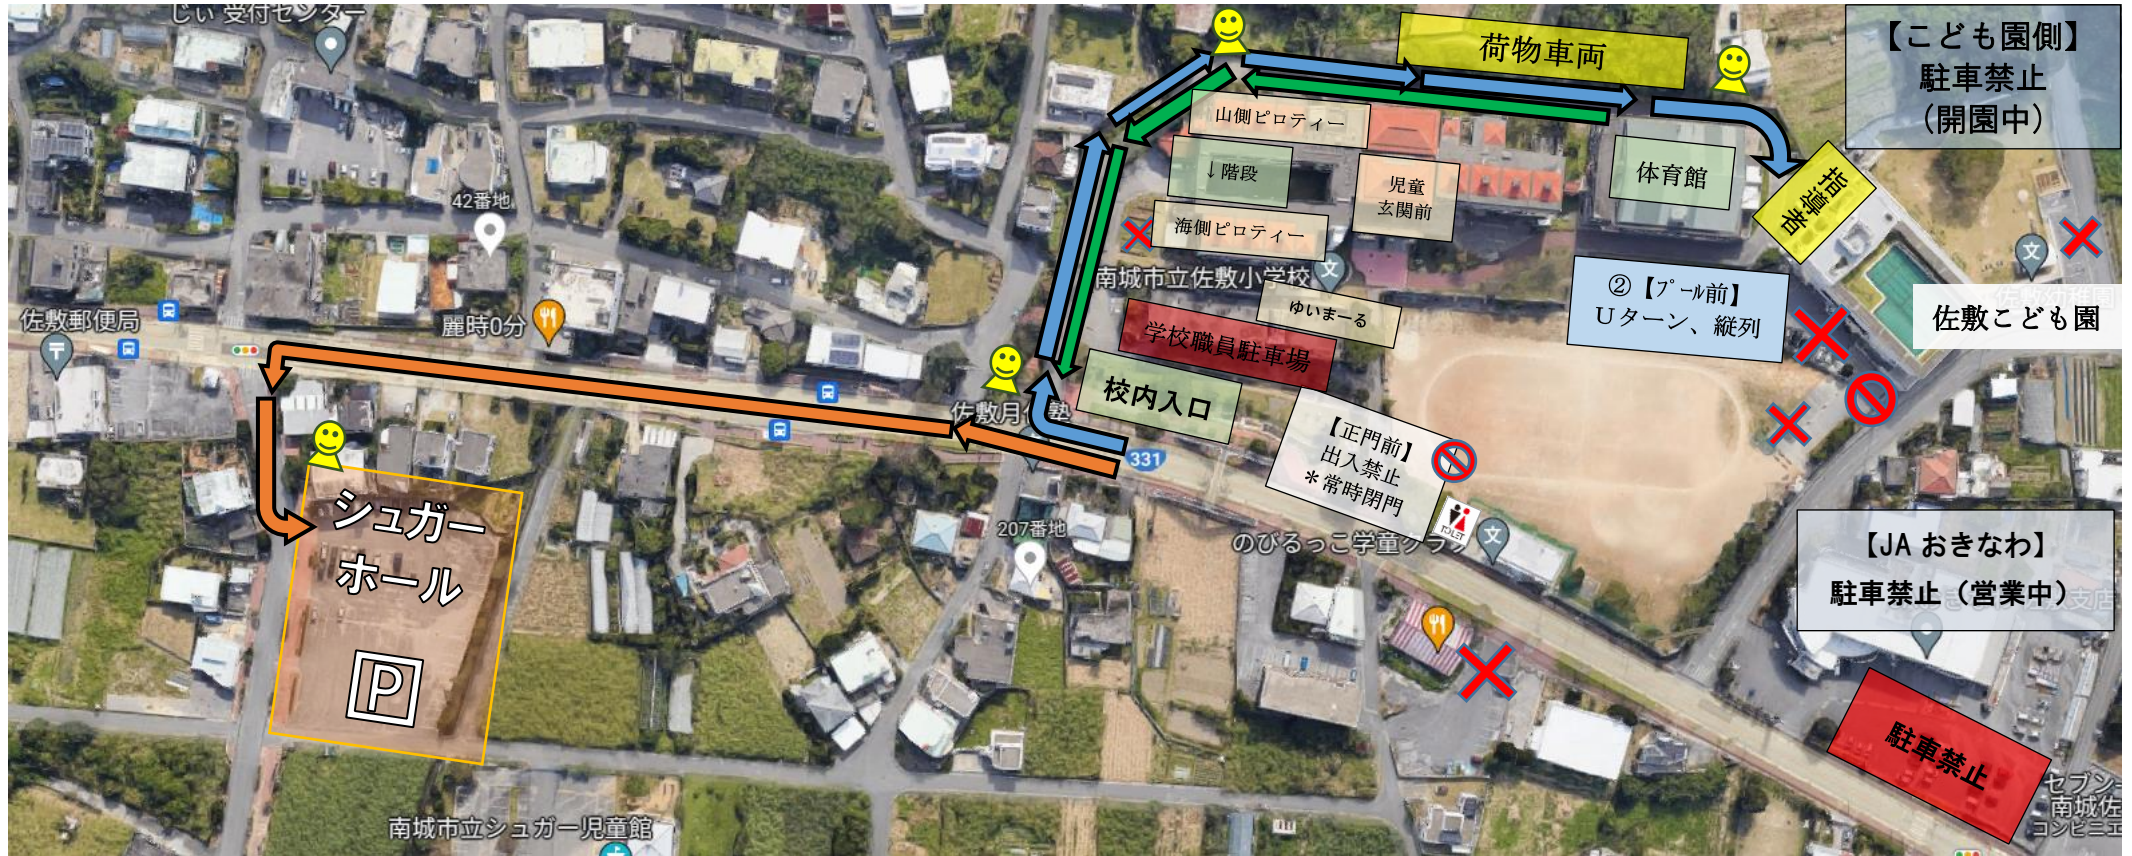

※重要

こども園・JA おきなわ・近隣私有地への駐車は厳禁です。
違法駐車はしないようご協力お願い致します。

佐敷小 会場 駐車場

【シュガーホール駐車許可車両】

(国道側) 各学校6台

- ※駐車券は各チームで準備して掲示下さい。
- ※マイクロバスの駐車・乗降場所
- ※送迎のみ車両もこちらで乗降して下さい。
シュガーホール駐車場から小学校まで徒歩約3分

【校内駐車許可車両】 IN OUT

- 指導者1台・荷物車両1台 *縦列駐車
- ※校内入口にて駐車係より校内駐車許可証を受け取り駐車係の指示に従い駐車して下さい。
- ※駐車券はこちらで準備します。