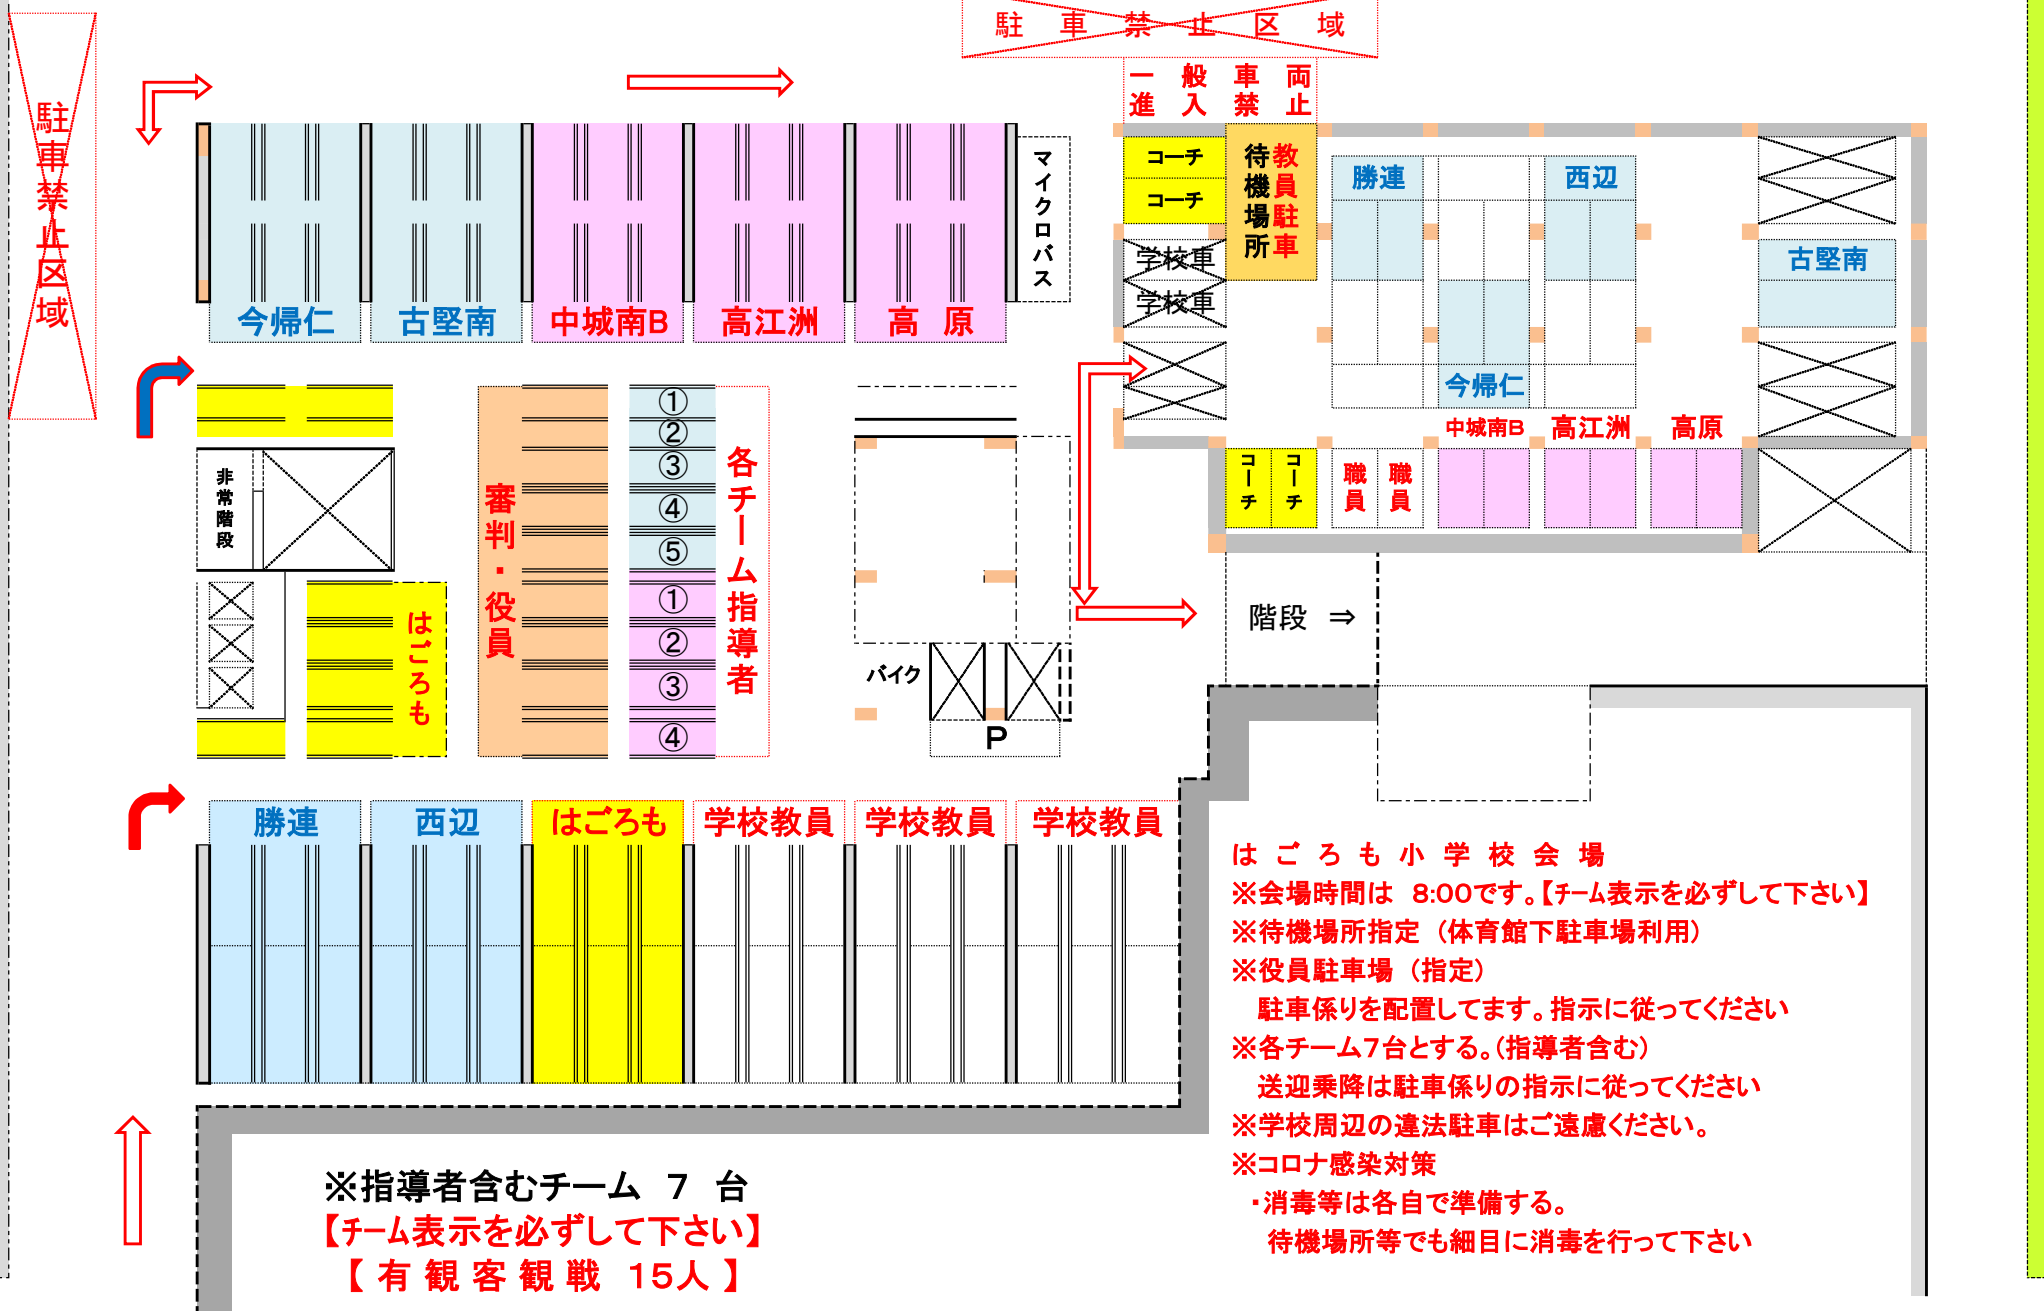

はごろも小学校駐車場配置図及び待機場所【県夏季大会1日目】

裏門

運動場

- はごろも小学校会場
 ※会場時間は 8:00です。【チーム表示を必ずして下さい】
 ※待機場所指定（体育館下駐車場利用）
 ※役員駐車場（指定）
 駐車係りを配置してます。指示に従ってください
 ※各チーム7台とする。（指導者含む）
 送迎乗降は駐車係りの指示に従ってください
 ※学校周辺の違法駐車はご遠慮ください。
 ※コロナ感染対策
 ・消毒等は各自で準備する。
 待機場所等でも細目に消毒を行って下さい

※指導者含むチーム 7 台
 【チーム表示を必ずして下さい】
 【有観客観戦 15人】