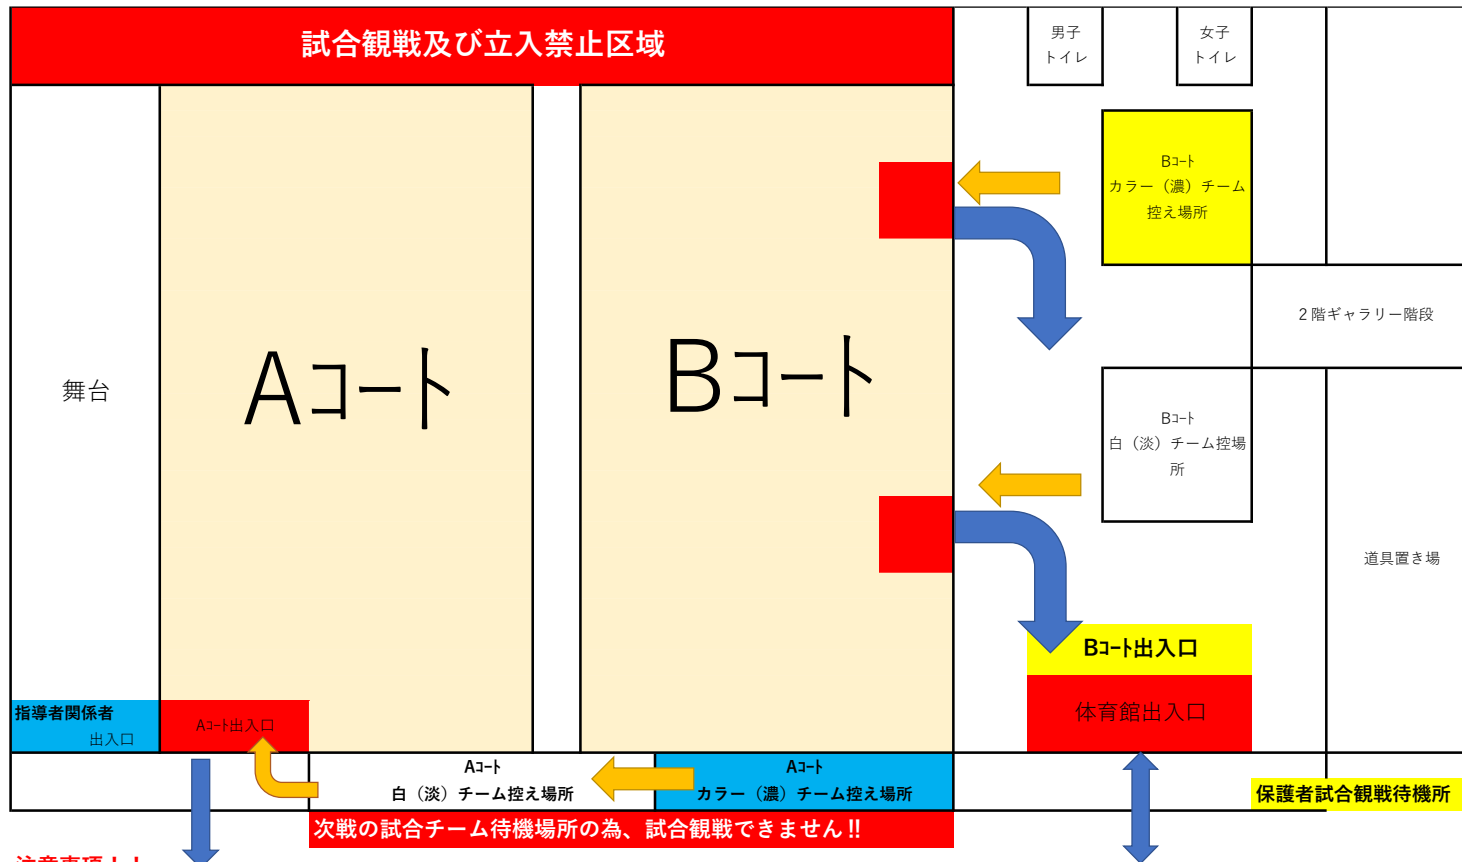

光洋会場入退場について

注意事項！！

- 1、前の試合の人が完全に出て、会場消毒完了後、入場します。
 - 2、外側からコート入りする場合は、体育館外でシューズ履き、濡れた雑巾で拭いて入室してください。（雑巾は出入りに設置します。）
 - 3、出入り口付近での観戦は選手の通行時密集になりやすい為、選手入場の際は速やかに移動するようご協力お願いします。
 - 4、体育館入の際は、アルコール消毒・待機中はマスク着用をお願いいたします。
 - 5、試合終了後、各チームが使用した場所・応援ギャラリーは、各自・各チームで消毒のご協力をお願いします。
 - 6、試合中の観戦は、1階下窓から観戦禁止
 - 7、試合観戦保護者（15名以内）は、チームで揃ってから入場お願い致します。（チームタグ確認します。）
- ※小さなお子さんも入場する際はカウントされます。入場者に大人、子どもの分別はありません。15人を守って観戦されるようお願いいたします。