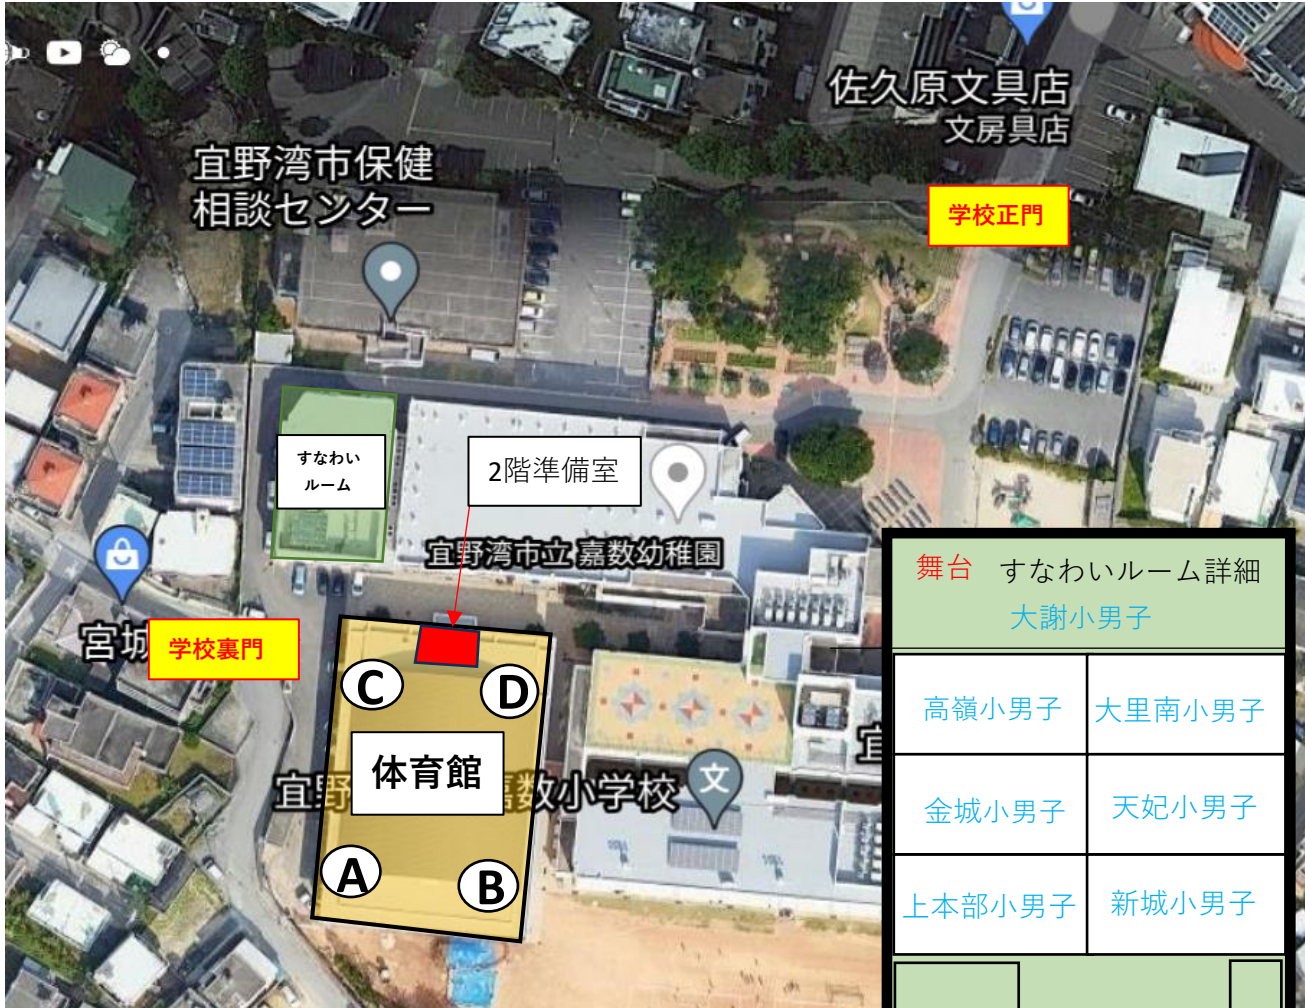

嘉数小学校会場

舞台 すなわいルーム詳細 大謝小男子	
高嶺小男子	大里南小男子
金城小男子	天妃小男子
上本部小男子	新城小男子
トイレ	出入口

※会場時間は8:30

※指導者ミーティング8:45

※各チーム4台とする。(指導者含む)

今回、平日というのもあり先生方出勤のため
学校内は体育館玄関前1台(指導者)のみ。3台は
学校近く施設をご利用頂く事になります。大変ご迷惑
お掛けしますが、協力よろしくお願いします。

※必ずチーム表示をして下さい。

(ない場合・忘れた場合は一切駐車出来ません。)

道路を横断する駐車場もあるため、子供達・荷物を
正門前で降ろした後、駐車下さい。

駐車場所は別紙をご覧ください。

駐車係りを配置してます。指示に従ってください

学校周辺の違法駐車はご遠慮ください。

※選手出入口(A,B,C,D)はベンチの近い方から入退出する
(雨天の場合変更あり)

※選手待機場所は

男子すなわいルーム。

女子は体育館2階準備室。

防寒対策お願いします。

2024年12月26日 冬季大会

嘉数小学校会場

駐車配置図と注意事項

ファラオ我如古店 立体駐車場屋上

**8時15分より
駐車できます**

**各学校運搬引率車両
3台のみ**

**8時30分 開場
9時アップ 開始
9時30分 試合開始**

各学校の父母は、ファラオ我如古店（パチンコ店）
立体駐車場へお願いします。

右のQRコードよりMAPの確認をお願いします。

8時30分から

マイクロバス2台まで学校内に駐車可能です。

各チーム荷物運搬車両のみ、

学校正門で積み下ろしができます。