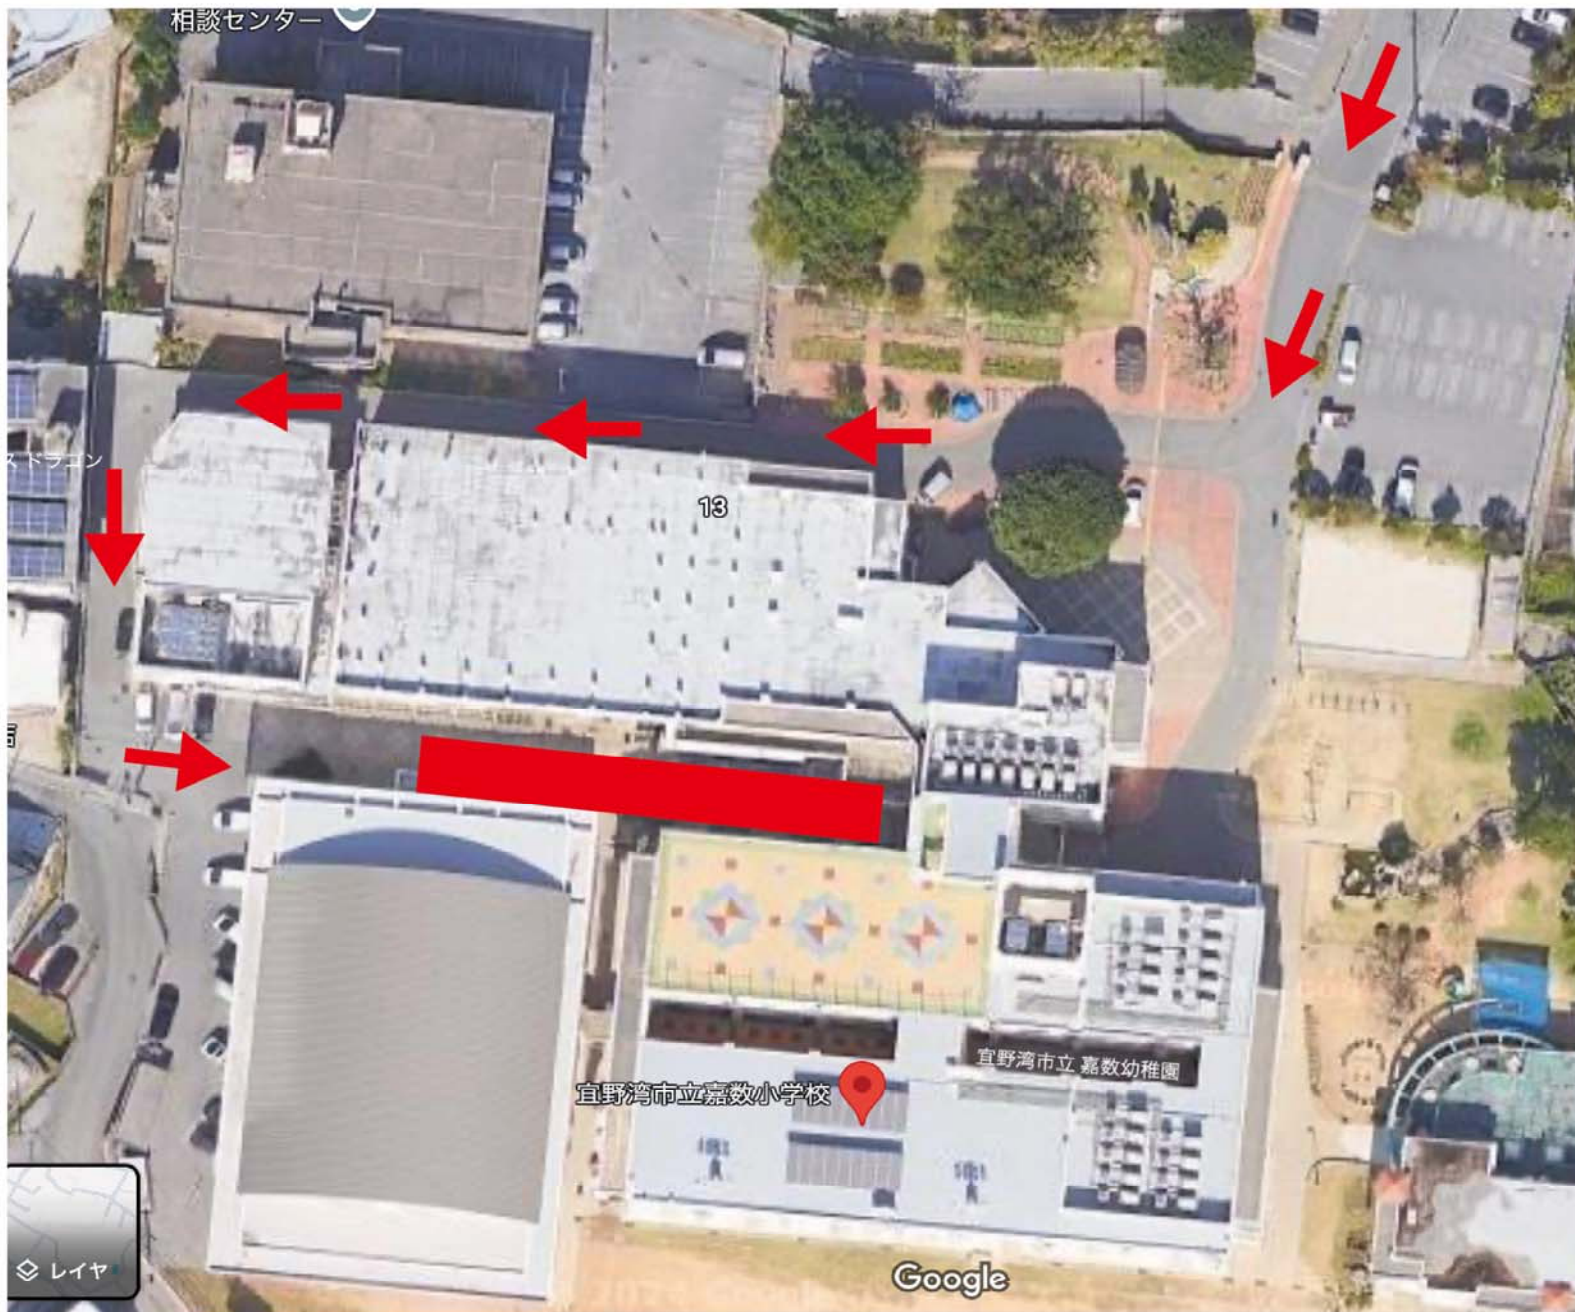

**各学校運搬引率車両
3台のみ**

**8時30分 開場
9時アップ 開始
9時30分 試合開始**

各学校の父母は、ファラオ我如古店（パチンコ店）
立体駐車場へお願いします。

右のQRコードよりMAPの確認をお願いします。

8時30分から

マイクロバス2台まで学校内に駐車可能です。

各チーム荷物運搬車両のみ、

学校正門で積み下ろしができます。

当日は、学校職員が校内駐車場を使用するため**校内駐車は禁止**になります。

立体駐車場屋上の**赤い四角枠内のみ駐車可能**です。枠以外の駐車は契約駐車場となっておりますので駐車禁止です。

誘導員の指示に従って駐車をお願いします。

**歩いて学校へ向かう際も必ず誘導員の指示に従ってください。
事故等が無いようにお願いします。**

2024年12月26日 冬季大会

嘉数小学校会場

駐車配置図と注意事項

8時30分 開場