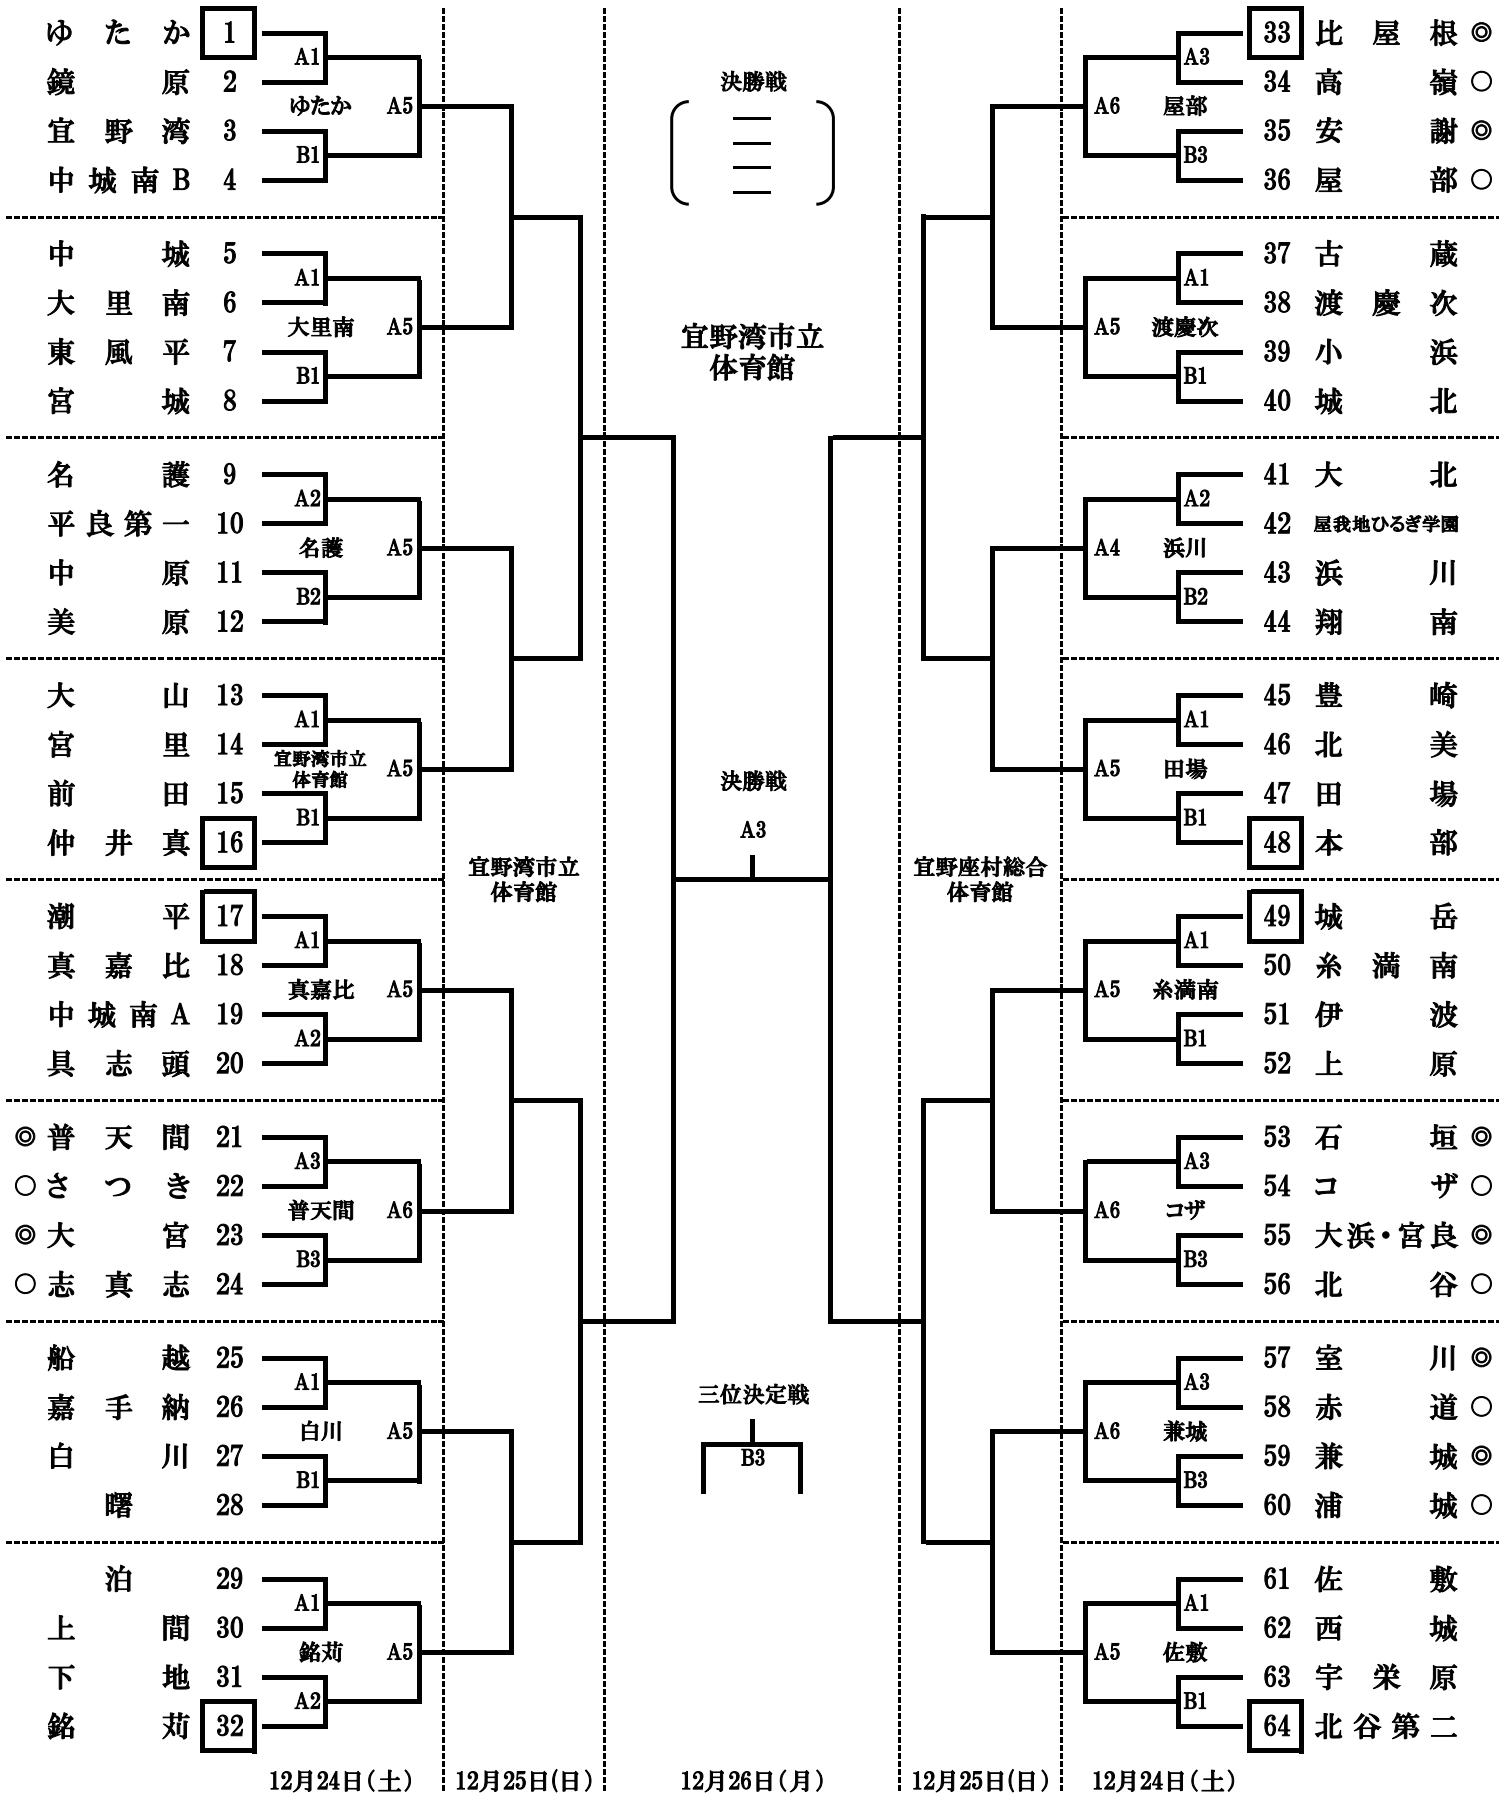

第37回 沖縄県ミニバスケットボール冬季選抜大会
 第15回 沖縄タイムス ワラビーカップ
 【女子組合せ表】

◎は、一日目の審判とT・O、○は、審判
 ★は、二日目の第一試合のT・O