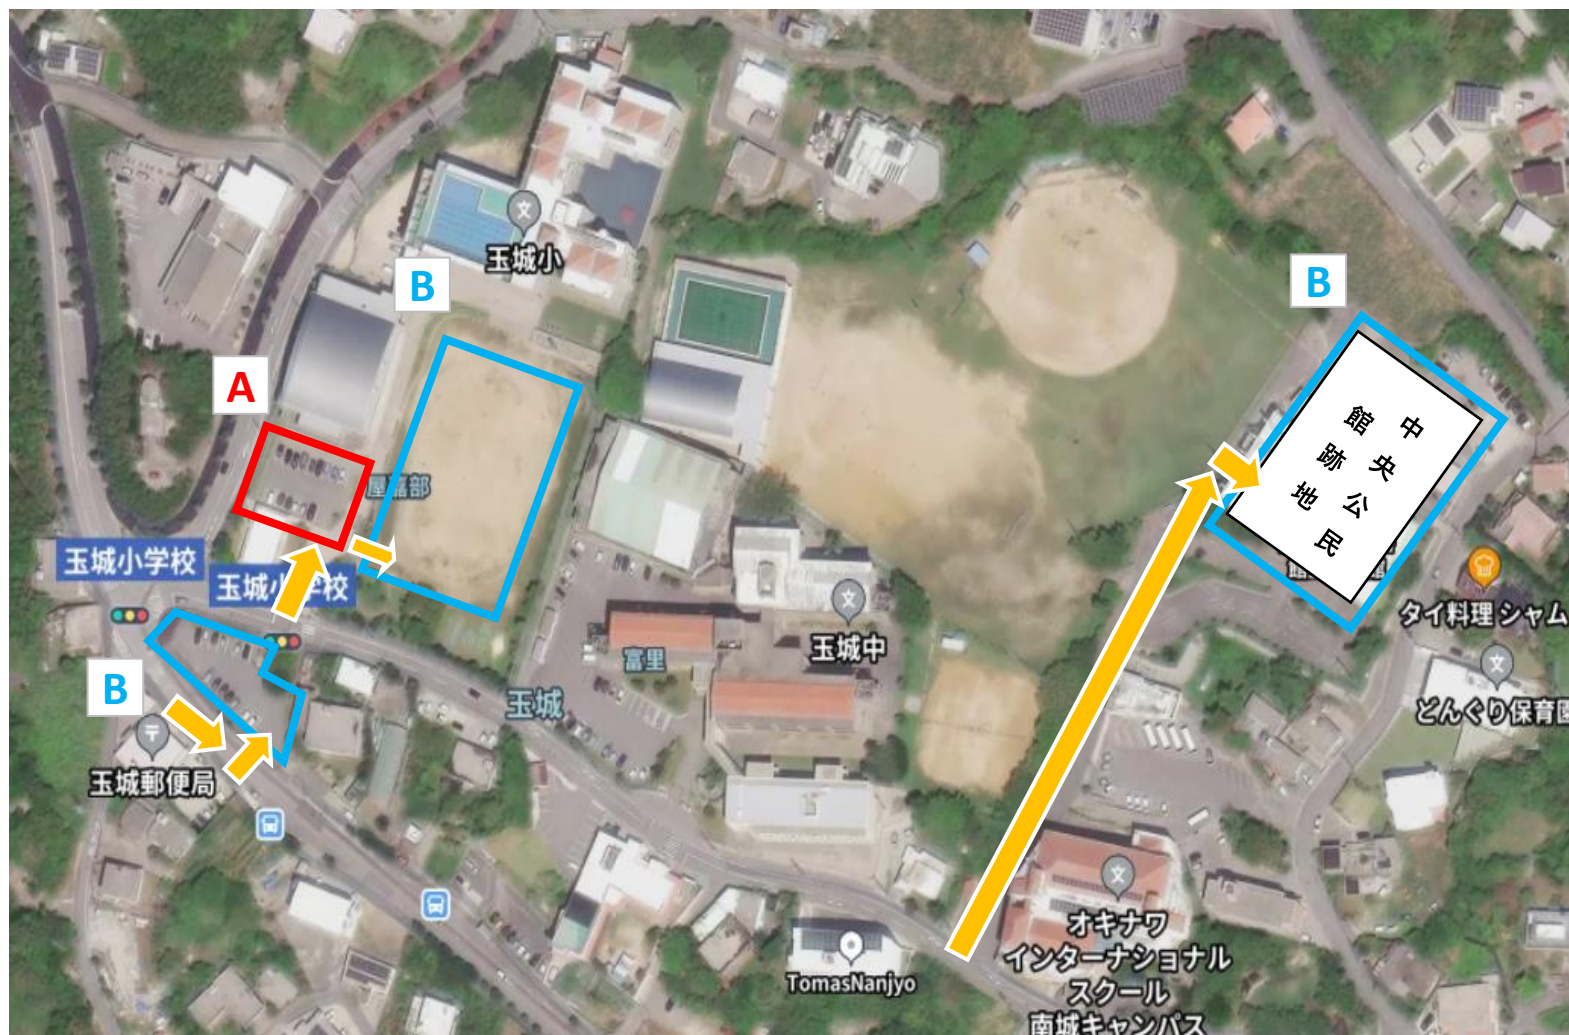

【玉城小学校 駐車可能場所について】

駐車可能エリア

1. 指導者専用（役員含む）

A：体育館横

2. 観戦者用

B：運動場（晴天時）

B：郵便局向かい（雨天時）

B：中央公民館跡地（雨天時）

駐車禁止エリア

- ・運動場（雨天時）
- ・中学校敷地内
- ・近隣公民館駐車場
- ・周辺路上駐車
- ・周辺歩道乗入駐車
- ・周辺迷惑駐車

- ・各学校、指導者含めて **5台** をお願いします。
 - ・指導者は**A地区**へ、観戦者の皆さまは**B地区**へ、駐車場系の指示に従って駐車ください。
 - ・その他のエリアへの駐車はご遠慮ください。
- （地域住民の方へのご迷惑とならないよう、ご協力よろしくお願いします。）