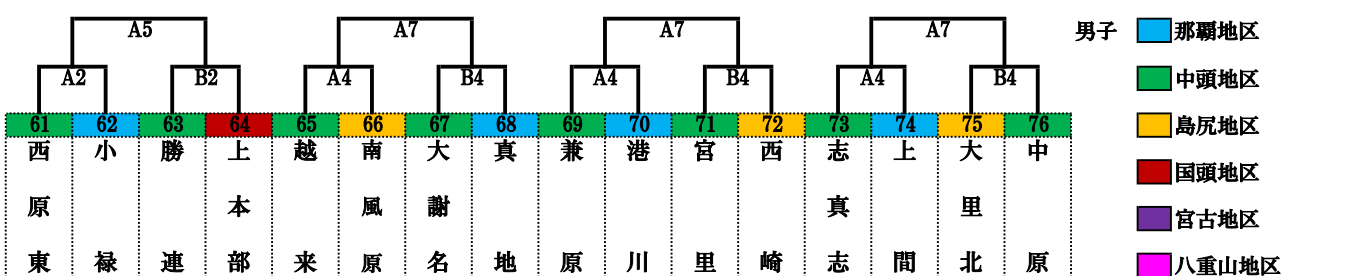

第21回 沖縄県ミニバスケットボール冬季交流大会 第15回 沖縄タイムス ワラビーカップ

【男子組合せ】

【 宜野湾市立体育館 】 【 普天間小学校 】 【 コザ小学校 】 【 浜川小学校 】 【 兼城小学校 】

【 屋部小学校 】 【 玉城小学校 】 【 長嶺小学校 】 【 渡慶次小学校 】 【 豊見城小学校 】

【 白川小学校 】 【 上田小学校 】 【 糸満南小学校 】 【 嘉数小学校 】 【 ゆたか小学校 】

【 山内小学校 】 【 佐敷小学校 】 【 大里南小学校 】 【 田場小学校 】

- 男子
- 那覇地区
 - 中頭地区
 - 島尻地区
 - 国頭地区
 - 宮古地区
 - 八重山地区

【 真嘉比小学校 】 【 名護小学校 】 【 銘苺小学校 】