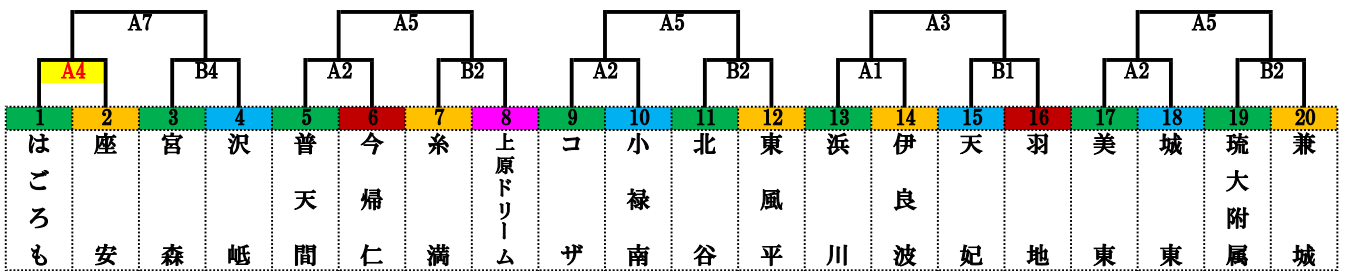

第21回 沖縄県ミニバスケットボール冬季交流大会 第15回 沖縄タイムス ワラビーカップ

【男子組合せ】

【 宜野湾市立体育館 】 【 普天間小学校 】 【 コザ小学校 】 【 浜川小学校 】 【 兼城小学校 】

【 屋部小学校 】 【 玉城小学校 】 【 長嶺小学校 】 【 渡慶次小学校 】 【 豊見城小学校 】

【 白川小学校 】 【 上田小学校 】 【 糸満南小学校 】 【 嘉数小学校 】 【 ゆたか小学校 】

【 山内小学校 】 【 佐敷小学校 】 【 大里南小学校 】 【 田場小学校 】

- 男子
- 那覇地区
 - 中頭地区
 - 島尻地区
 - 国頭地区
 - 宮古地区
 - 八重山地区

【 真嘉比小学校 】 【 名護小学校 】 【 銘苺小学校 】