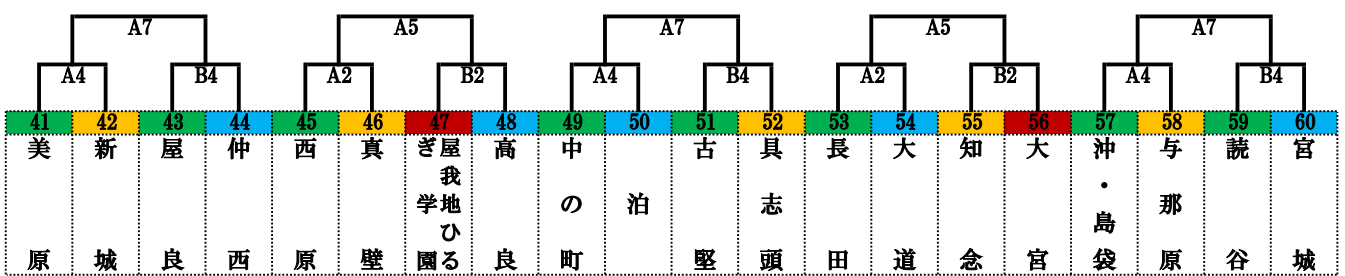

第21回 沖縄県ミニバスケットボール冬季交流大会 第15回 沖縄タイムス ワラビーカップ

【男子組合せ】

【 宜野湾市立体育館 】 【 普天間小学校 】 【 コザ小学校 】 【 浜川小学校 】 【 兼城小学校 】

【 屋部小学校 】 【 玉城小学校 】 【 長嶺小学校 】 【 渡慶次小学校 】 【 豊見城小学校 】

【 白川小学校 】 【 上田小学校 】 【 糸満南小学校 】 【 嘉数小学校 】 【 ゆたか小学校 】

【 山内小学校 】 【 佐敷小学校 】 【 大里南小学校 】 【 田場小学校 】

- 男子
- 那覇地区
 - 中頭地区
 - 島尻地区
 - 国頭地区
 - 宮古地区
 - 八重山地区

【 真嘉比小学校 】 【 名護小学校 】 【 銘苺小学校 】