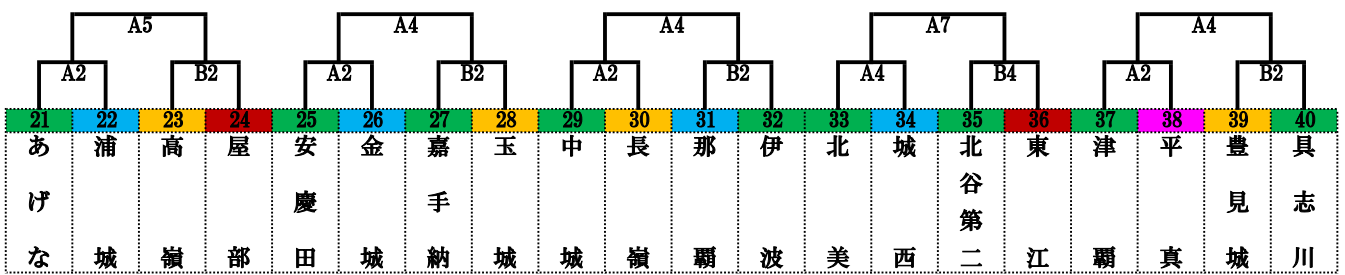

第21回 沖縄県ミニバスケットボール冬季交流大会 第15回 沖縄タイムス ワラビーカップ

【男子組合せ】

【 宜野湾市立体育館 】 【 普天間小学校 】 【 コザ小学校 】 【 浜川小学校 】 【 兼城小学校 】

【 屋部小学校 】 【 玉城小学校 】 【 長嶺小学校 】 【 渡慶次小学校 】 【 豊見城小学校 】

【 白川小学校 】 【 上田小学校 】 【 糸満南小学校 】 【 嘉数小学校 】 【 ゆたか小学校 】

【 山内小学校 】 【 佐敷小学校 】 【 大里南小学校 】 【 田場小学校 】

- 男子
- 那覇地区
 - 中頭地区
 - 島尻地区
 - 国頭地区
 - 宮古地区
 - 八重山地区

【 真嘉比小学校 】 【 名護小学校 】 【 銘苺小学校 】