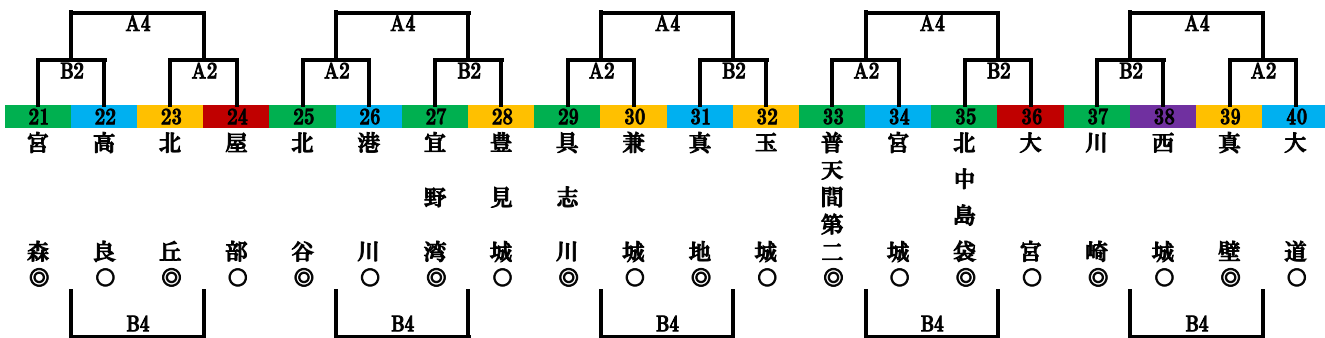

# 第20回 沖縄県ミニバスケットボール冬季交流大会 第15回 沖縄タイムス ワラビーカップ

## 【男子組合せ】

【 田場小学校 】 【 とよみ小学校 】 【 美里小学校 】 【 ゆたか小学校 】 【 嘉手納小学校 】

【 屋部小学校 】 【 北谷小学校 】 【 兼城小学校 】 【 普天間第二小学校 】 【 真壁小学校 】

【 嘉数小学校 】 【 東風平小学校 】 【 志真志小学校 】 【 知念小学校 】 【 西原小学校 】

【 東江小学校 】 【 大里南小学校 】

男子

- 那覇地区
- 中頭地区
- 島尻地区
- 国頭地区
- 官古地区
- 八重山地区

◎は、一日目の審判とT・O、○は、審判  
★は、二日目の第一試合のT・O

【 中城小学校 】

70 潮平 A5 71 壺

【 宜野湾市立体育館 】

73 兼次 B6 74 与那原

【 山田小学校 】

76 浦添 A5 77 与那原東

第20回 沖縄県ミニバスケットボール冬季交流大会  
 第15回 沖縄タイムス ワラビーカップ  
 【女子組合せ】

- 女子
- 那覇地区
  - 中頭地区
  - 島尻地区
  - 国頭地区
  - 宮古地区
  - 八重山地区

◎は、一日目の審判とT・0、○は、審判  
 ★は、二日目の第一試合のT・0