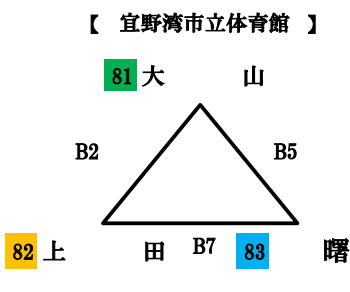

## 【男子組合せ】

【 田場小学校 】 【 とよみ小学校 】 【 美里小学校 】 【 ゆたか小学校 】 【 嘉手納小学校 】

【 屋部小学校 】 【 北谷小学校 】 【 兼城小学校 】 【 普天間第二小学校 】 【 真壁小学校 】

【 嘉数小学校 】 【 東風平小学校 】 【 志真志小学校 】 【 知念小学校 】 【 西原小学校 】

【 東江小学校 】 【 大里南小学校 】

男子

- 那覇地区
- 中頭地区
- 島尻地区
- 国頭地区
- 官古地区
- 八重山地区

◎は、一日目の審判とT・O、○は、審判  
★は、二日目の第一試合のT・O

【 中城小学校 】

70 潮平 A5 71 壺

【 宜野湾市立体育館 】

73 兼次 B6 74 与那原

【 山田小学校 】

76 浦添 A5 77 与那原東

第20回 沖縄県ミニバスケットボール冬季交流大会  
 第15回 沖縄タイムス ワラビーカップ  
 【女子組合せ】

- 女子
- 那覇地区
  - 中頭地区
  - 島尻地区
  - 国頭地区
  - 宮古地区
  - 八重山地区

◎は、一日目の審判とT・0、○は、審判  
 ★は、二日目の第一試合のT・0