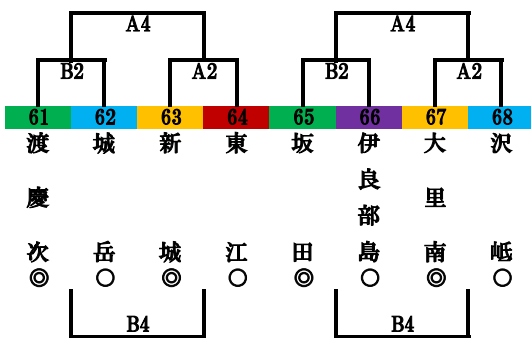

## 【男子組合せ】

【 田場小学校 】 【 とよみ小学校 】 【 美里小学校 】 【 ゆたか小学校 】 【 嘉手納小学校 】

【 屋部小学校 】 【 北谷小学校 】 【 兼城小学校 】 【 普天間第二小学校 】 【 真壁小学校 】

【 嘉数小学校 】 【 東風平小学校 】 【 志真志小学校 】 【 知念小学校 】 【 西原小学校 】

【 東江小学校 】 【 大里南小学校 】

男子

- 那覇地区
- 中頭地区
- 島尻地区
- 国頭地区
- 官古地区
- 八重山地区

◎は、一日目の審判とT・O、○は、審判  
★は、二日目の第一試合のT・O

【 中城小学校 】

70 潮平 A5 71 壺

【 宜野湾市立体育館 】

73 兼次 B6 74 与那原

【 山田小学校 】

76 浦添 A5 77 与那原東

第20回 沖縄県ミニバスケットボール冬季交流大会  
 第15回 沖縄タイムス ワラビーカップ  
 【女子組合せ】

- 女子
- 那覇地区
  - 中頭地区
  - 島尻地区
  - 国頭地区
  - 宮古地区
  - 八重山地区

◎は、一日目の審判とT・0、○は、審判  
 ★は、二日目の第一試合のT・0