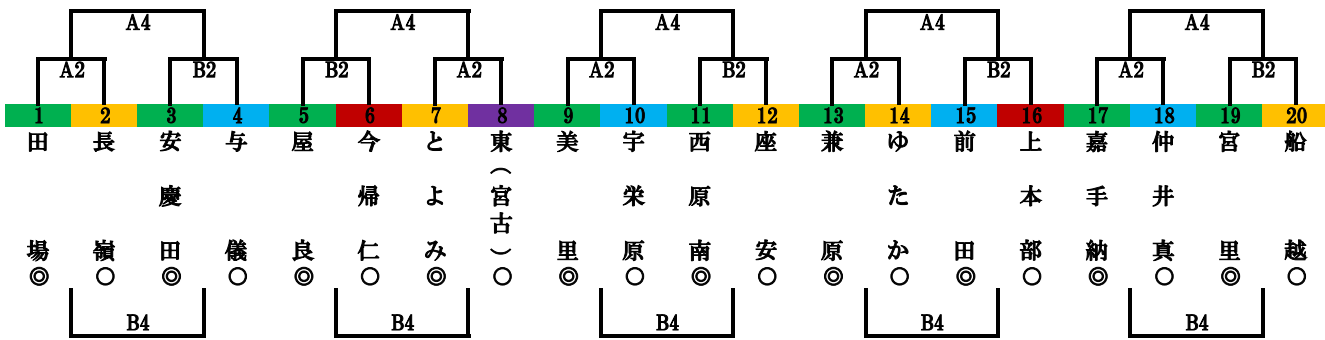

# 第20回 沖縄県ミニバスケットボール冬季交流大会 第15回 沖縄タイムス ワラビーカップ

## 【男子組合せ】

【 田場小学校 】 【 とよみ小学校 】 【 美里小学校 】 【 ゆたか小学校 】 【 嘉手納小学校 】

【 屋部小学校 】 【 北谷小学校 】 【 兼城小学校 】 【 普天間第二小学校 】 【 真壁小学校 】

【 嘉数小学校 】 【 東風平小学校 】 【 志真志小学校 】 【 知念小学校 】 【 西原小学校 】

【 東江小学校 】 【 大里南小学校 】

男子

- 那覇地区
- 中頭地区
- 島尻地区
- 国頭地区
- 官古地区
- 八重山地区

◎は、一日目の審判とT・O、○は、審判  
★は、二日目の第一試合のT・O

【 中城小学校 】

70 潮平 A5 71 壺

【 宜野湾市立体育館 】

73 兼次 B6 74 与那原

【 山田小学校 】

76 浦添 A5 77 与那原東

第20回 沖縄県ミニバスケットボール冬季交流大会  
 第15回 沖縄タイムス ワラビーカップ  
 【女子組合せ】

- 女子
- 那覇地区
  - 中頭地区
  - 島尻地区
  - 国頭地区
  - 宮古地区
  - 八重山地区

◎は、一日目の審判とT・0、○は、審判  
 ★は、二日目の第一試合のT・0