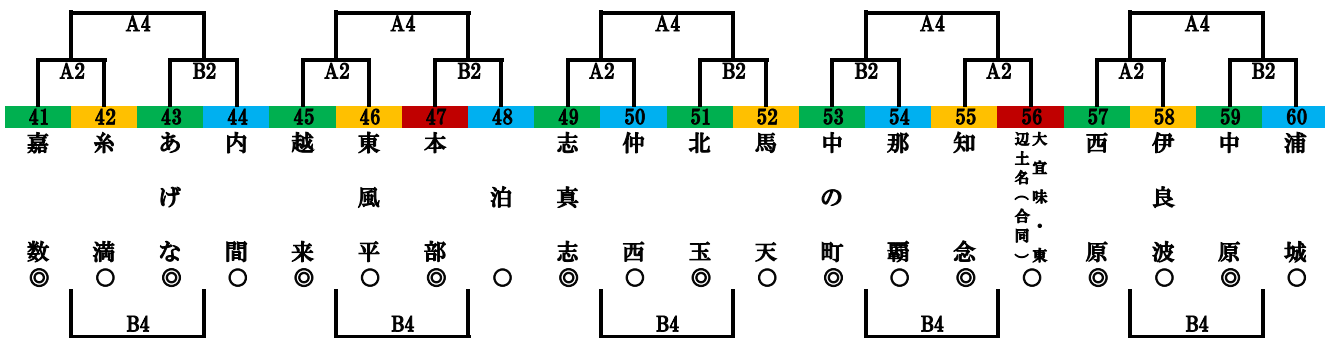

## 【男子組合せ】

【 田場小学校 】 【 とよみ小学校 】 【 美里小学校 】 【 ゆたか小学校 】 【 嘉手納小学校 】

【 屋部小学校 】 【 北谷小学校 】 【 兼城小学校 】 【 普天間第二小学校 】 【 真壁小学校 】

【 嘉数小学校 】 【 東風平小学校 】 【 志真志小学校 】 【 知念小学校 】 【 西原小学校 】

【 東江小学校 】 【 大里南小学校 】

男子

- 那覇地区
- 中頭地区
- 島尻地区
- 国頭地区
- 官古地区
- 八重山地区

◎は、一日目の審判とT・O、○は、審判  
★は、二日目の第一試合のT・O

【 中城小学校 】

70 潮平 A5 71 壺

【 宜野湾市立体育館 】

73 兼次 B6 74 与那原

【 山田小学校 】

76 浦添 A5 77 与那原東

第20回 沖縄県ミニバスケットボール冬季交流大会  
 第15回 沖縄タイムス ワラビーカップ  
 【女子組合せ】

- 女子
- 那覇地区
  - 中頭地区
  - 島尻地区
  - 国頭地区
  - 宮古地区
  - 八重山地区

◎は、一日目の審判とT・0、○は、審判  
 ★は、二日目の第一試合のT・0