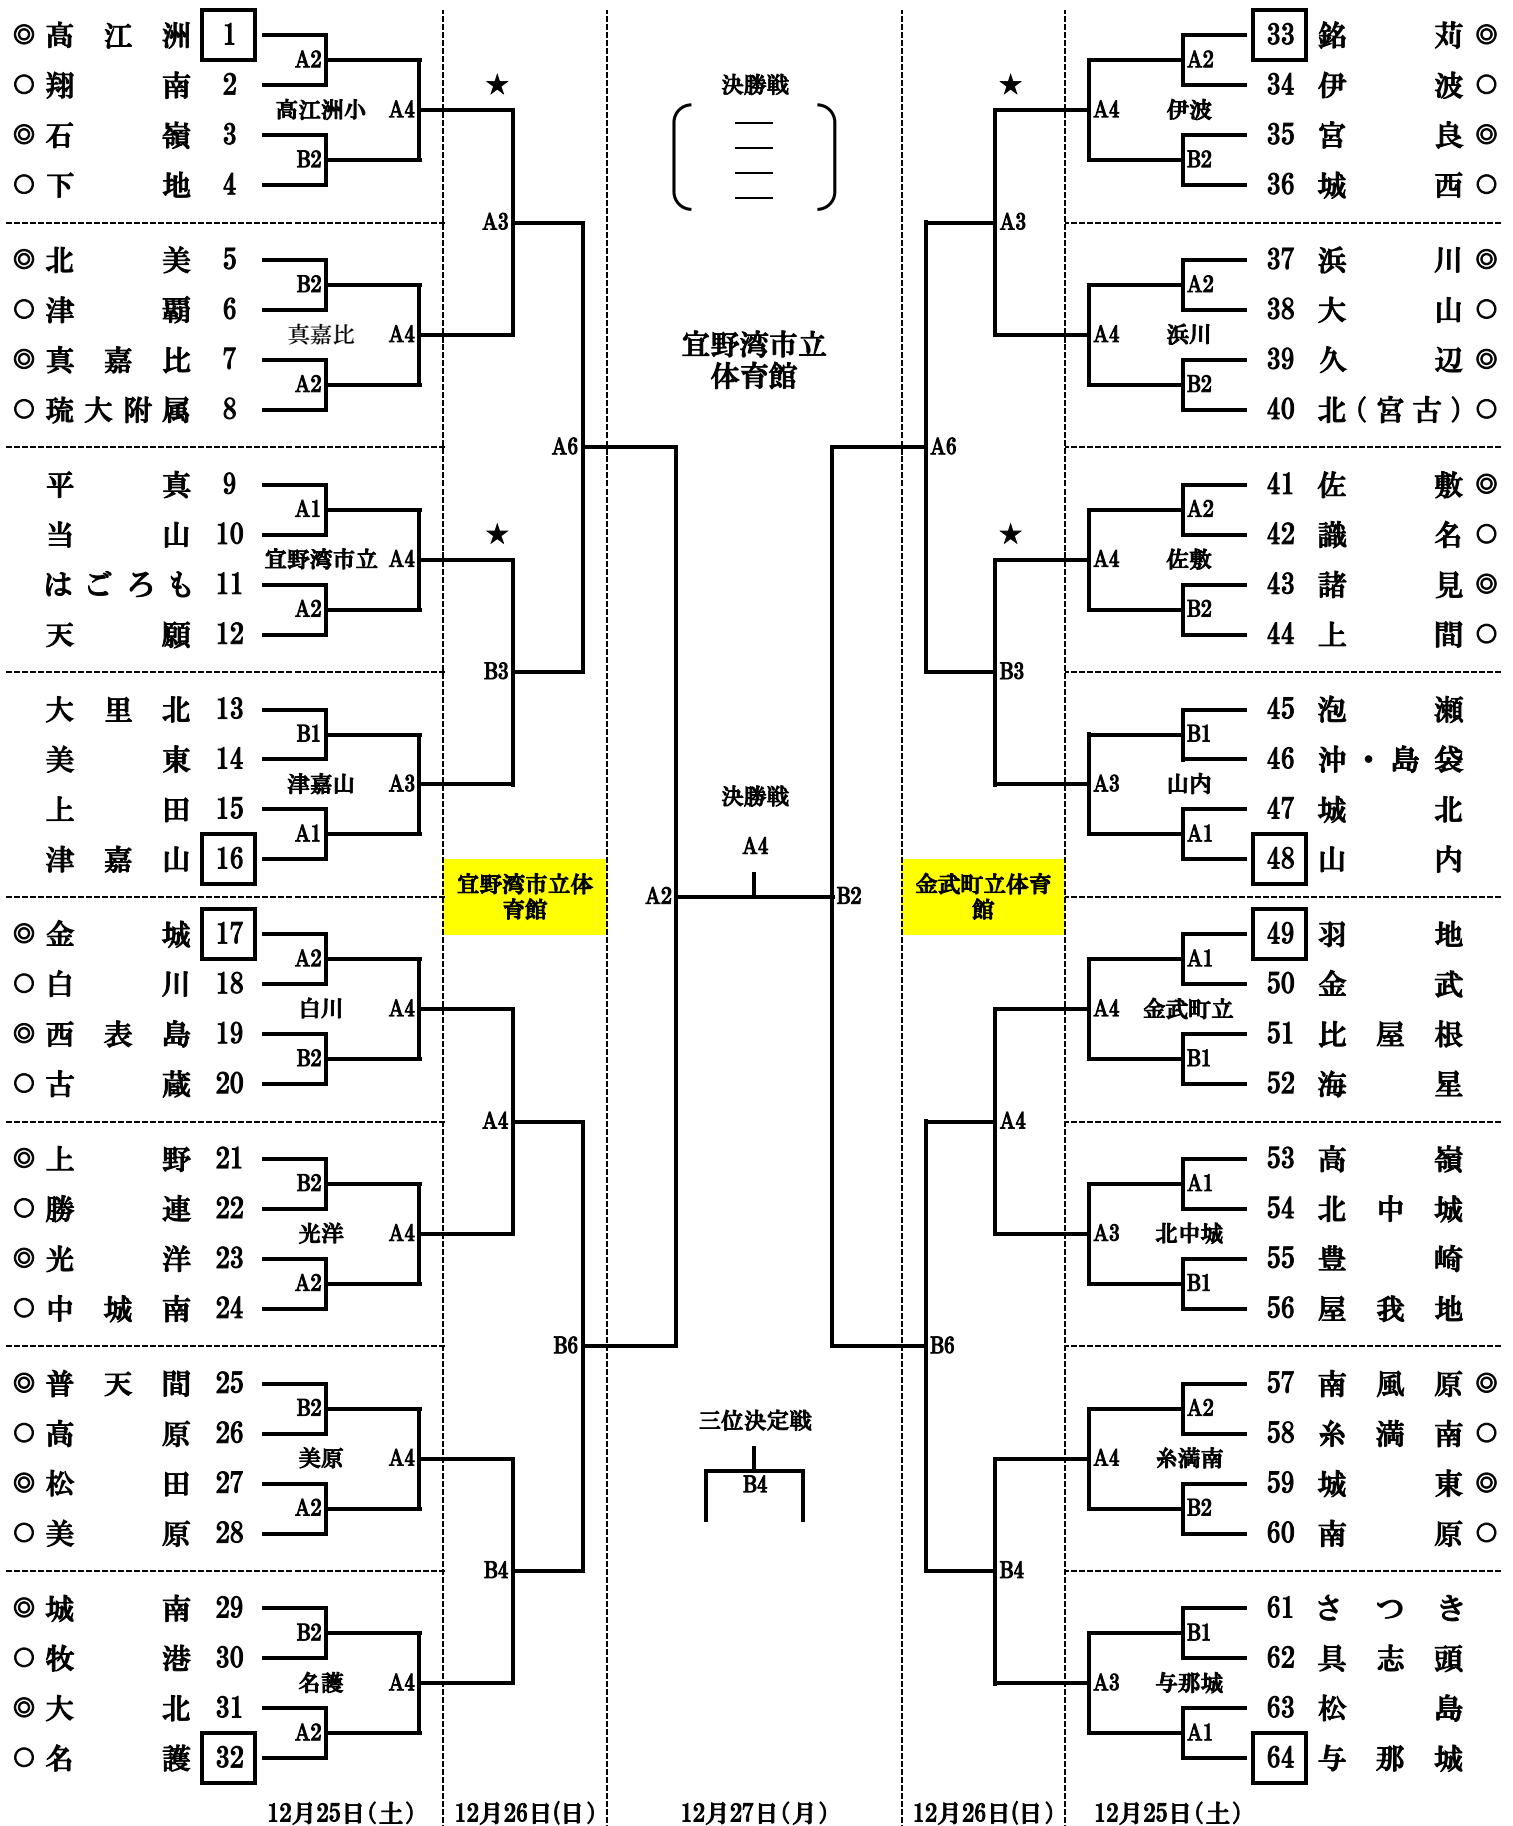

第36回 沖縄県ミニバスケットボール冬季選抜大会  
 第15回 沖縄タイムス ワラビーカップ  
 【男子組合せ表】

◎は、一日目の審判とT・O、○は、審判  
 ★は、二日目の第一試合のT・O

第36回 沖縄県ミニバスケットボール冬季選抜大会  
 第15回 沖縄タイムス ワラビーカップ  
 【女子組合せ表】

◎は、一日目の審判とT・O、○は、審判  
 ★は、二日目の第一試合のT・O