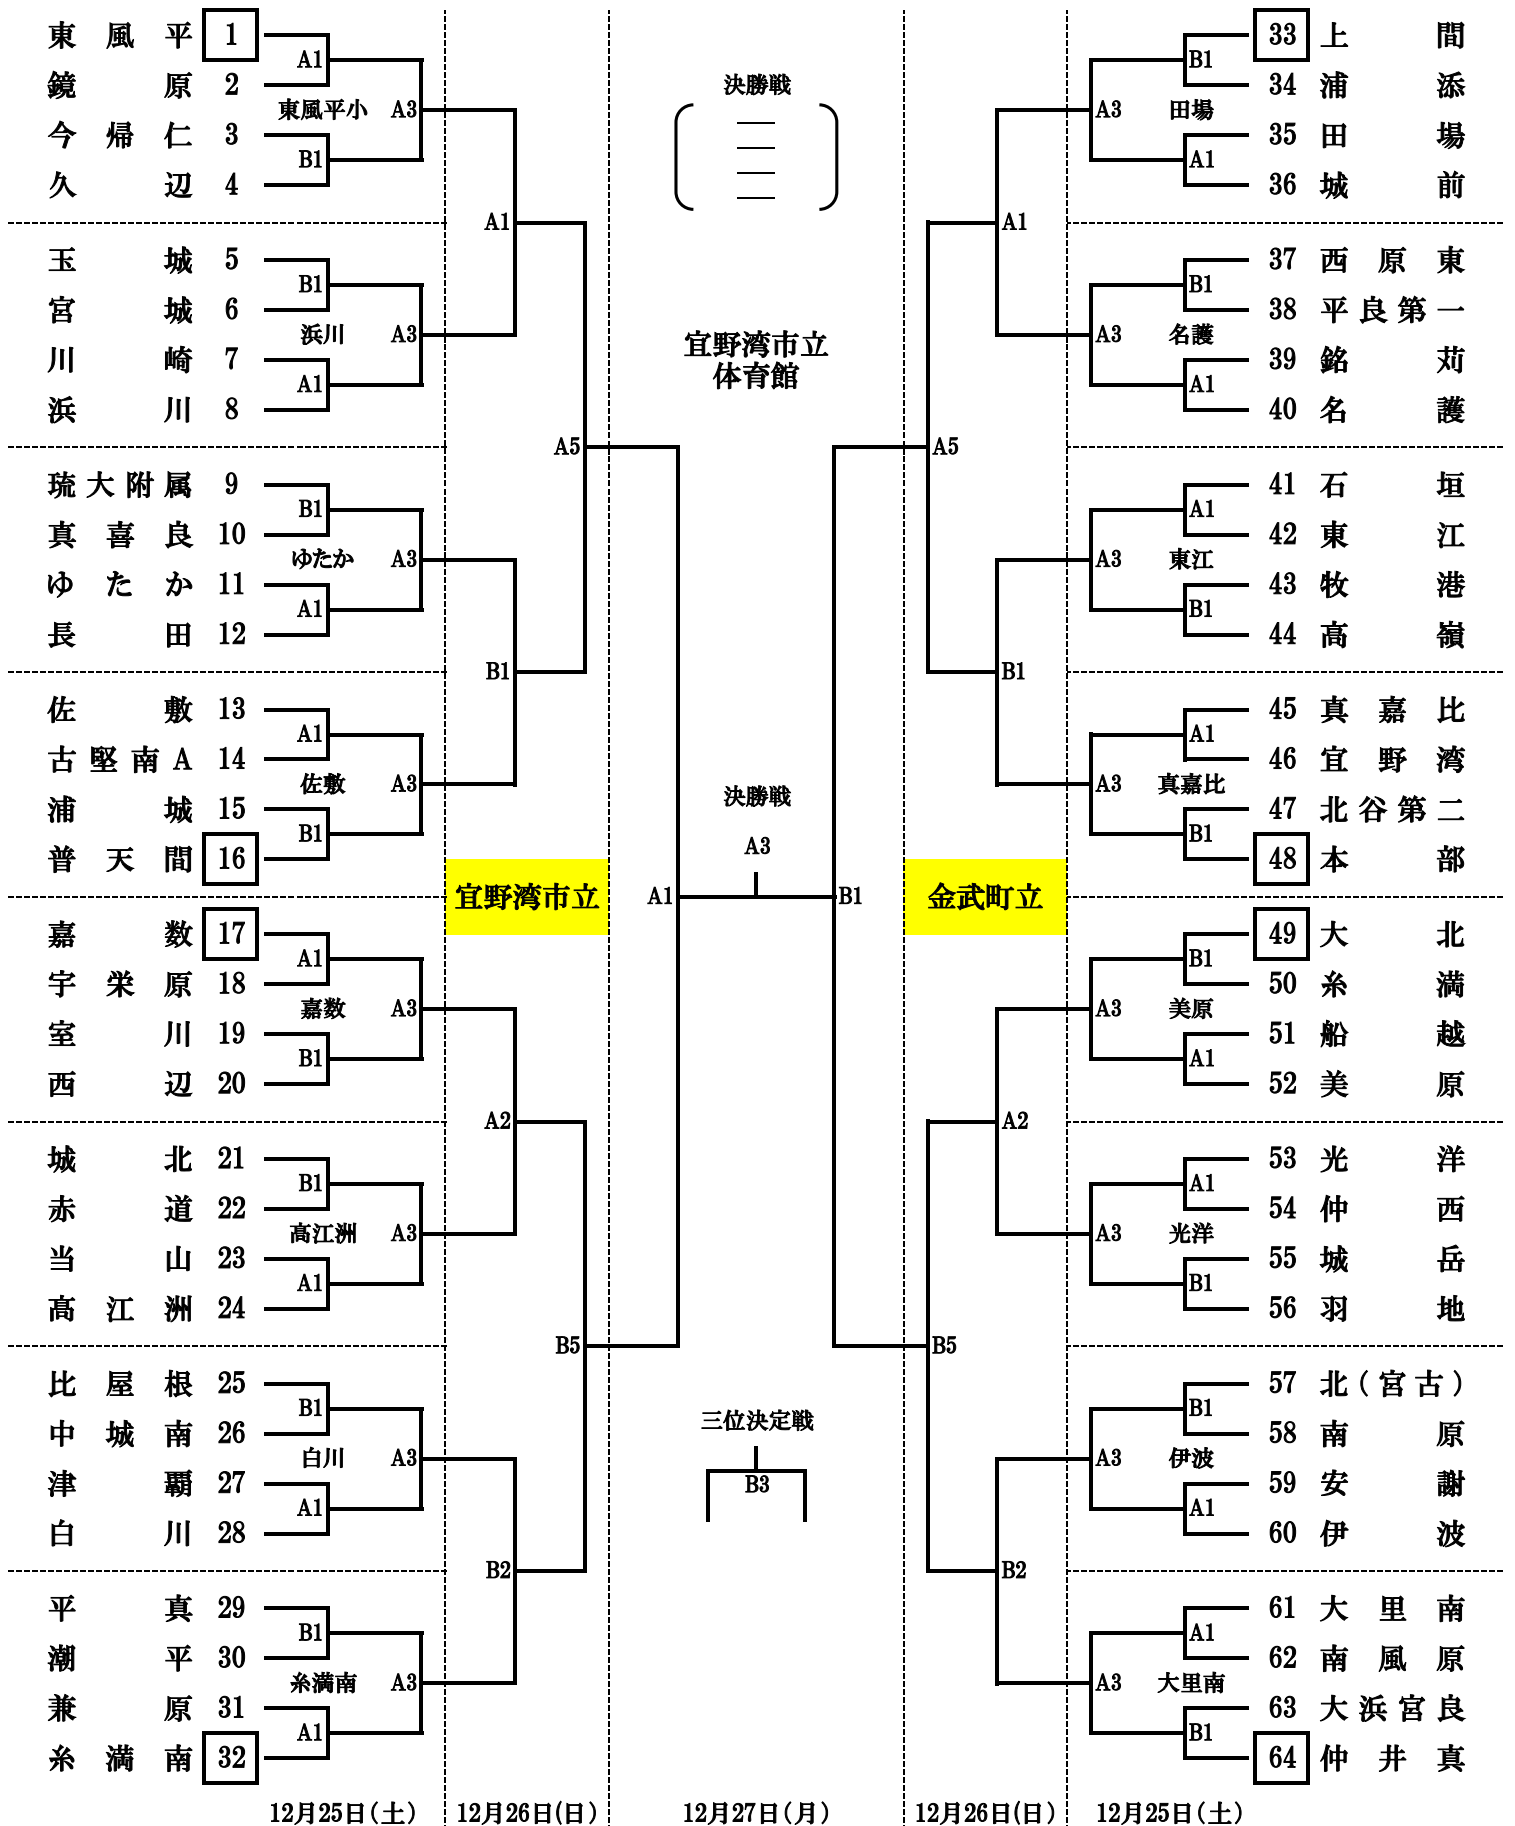

第36回 沖縄県ミニバスケットボール冬季選抜大会  
 第15回 沖縄タイムス ワラビーカップ  
 【男子組合せ表】

◎は、一日目の審判とT・O、○は、審判  
 ★は、二日目の第一試合のT・O

第36回 沖縄県ミニバスケットボール冬季選抜大会  
 第15回 沖縄タイムス ワラビーカップ  
 【女子組合せ表】

◎は、一日目の審判とT・O、○は、審判  
 ★は、二日目の第一試合のT・O