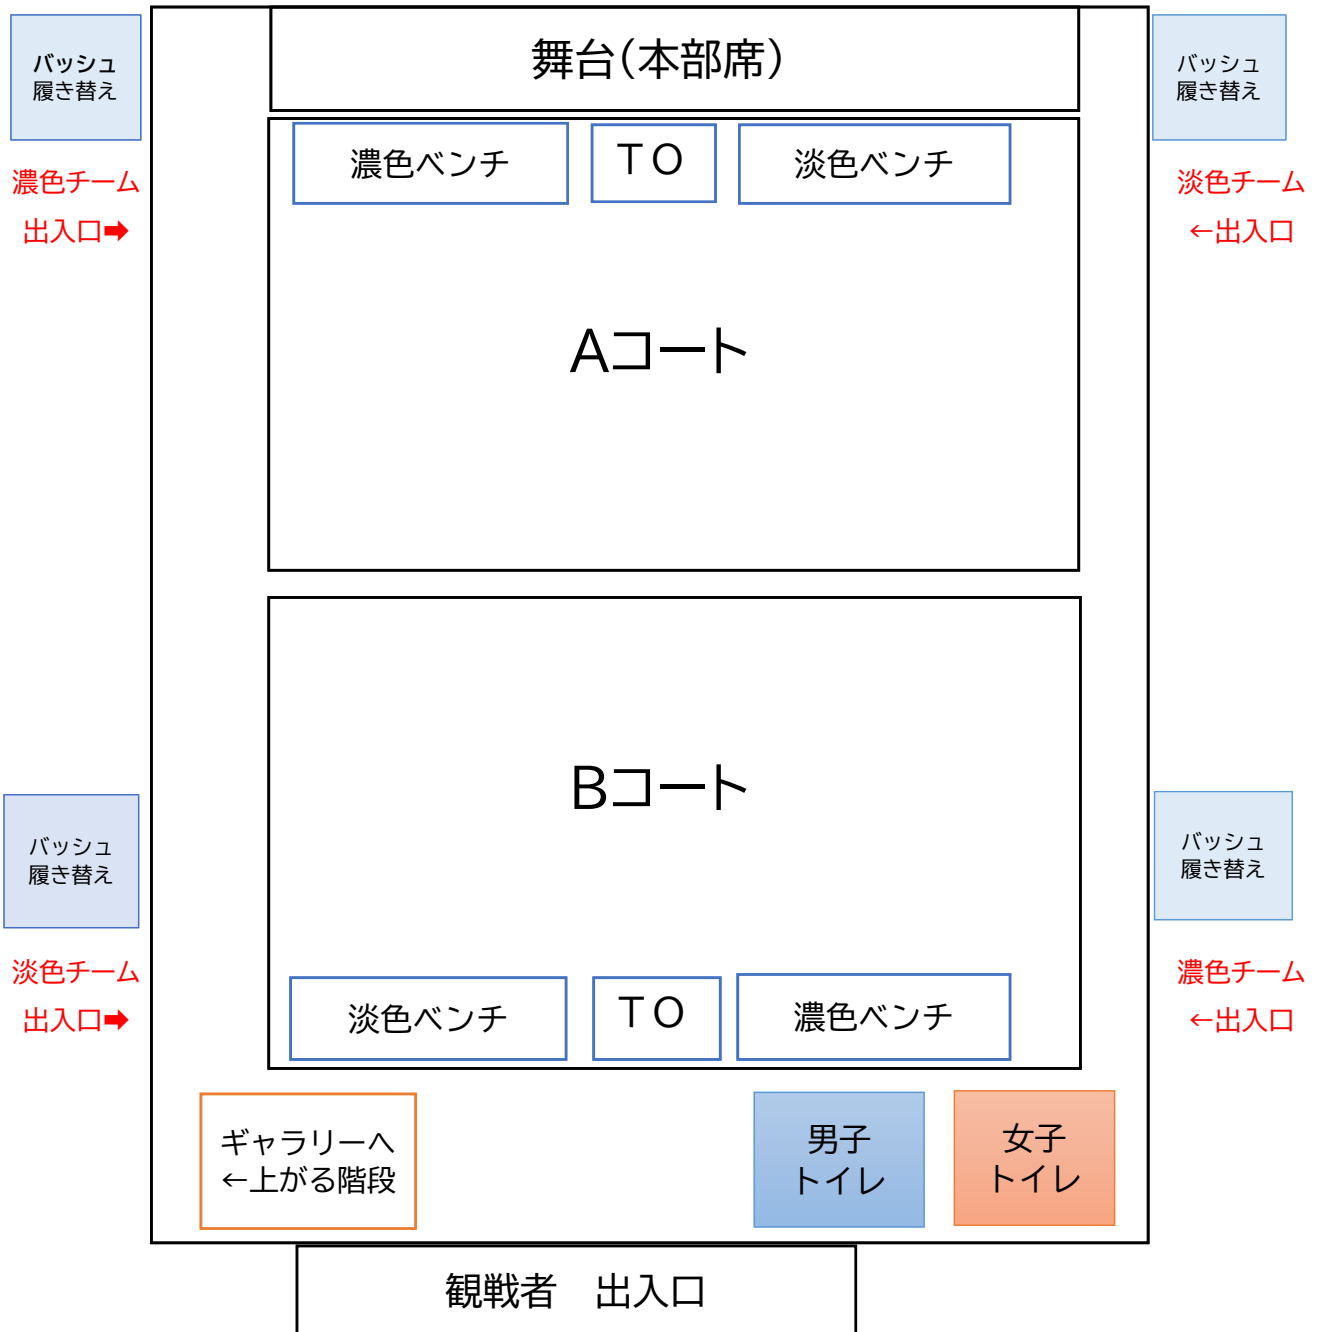

《その他》

- ・体育館以外でのボールの使用は禁止です。
- ・幼稚園側へは立ち入らないようお願いします。
- ・職員会議があります。待機中のマナー徹底協力をお願いします。
- ※**ガイドラインを厳守し、本大会への参加をお願いします。**

【美里小学校駐車場案内】

※指導者・役員(体育館横) ※保護者3台荷物車両含む(体育館下)※保護者1台(幼稚園駐車場)

指導者・役員・保護者3台(荷物車両含む)
329号線北側から来校される場合
ピザ屋 サルサを左折
329号線南側から来校される場合
ピザ屋 サルサを右折

美里小学校 体育館内 案内図

※注意事項※

- ①ゴミは各自持ち帰りの方をお願いします。
- ②選手・観戦者、各チーム靴入れ持参をお願いします。(靴箱使用不可。)
- ③観戦(ギャラリー)は自チームのみ、入れ替え制になります。