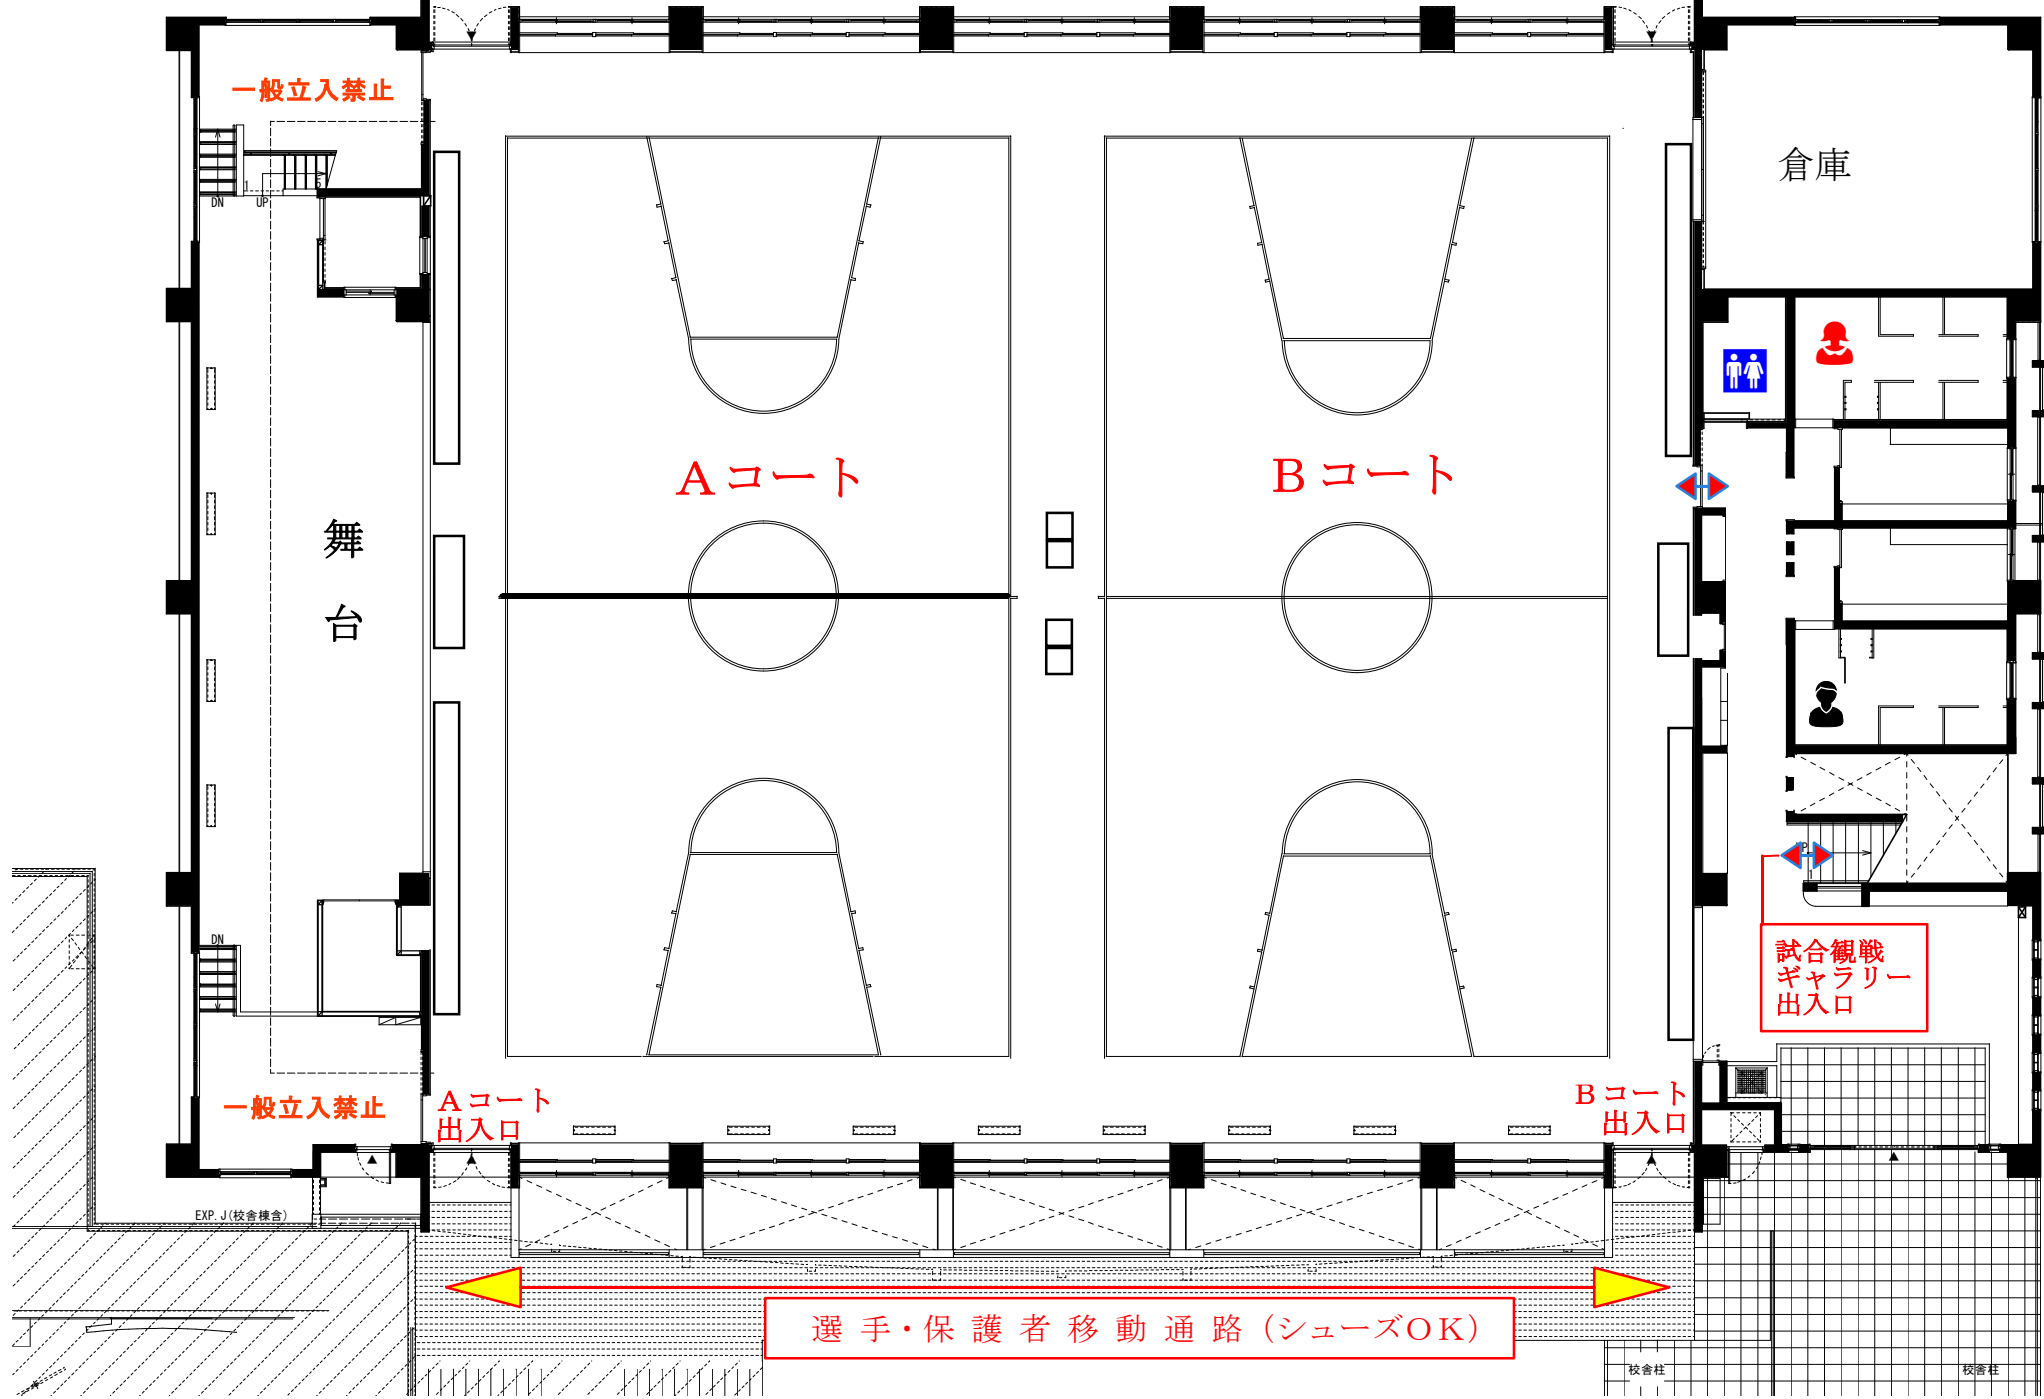

コロナ対策に伴うコート出入口平面図

一般立入禁止

倉庫

Aコート

Bコート

舞台

試合観戦
ギャラリー
出入口

一般立入禁止

Aコート
出入口

Bコート
出入口

選手・保護者移動通路 (シューズOK)

EXP. J (校舎棟舎)

校舎柱

校舎柱