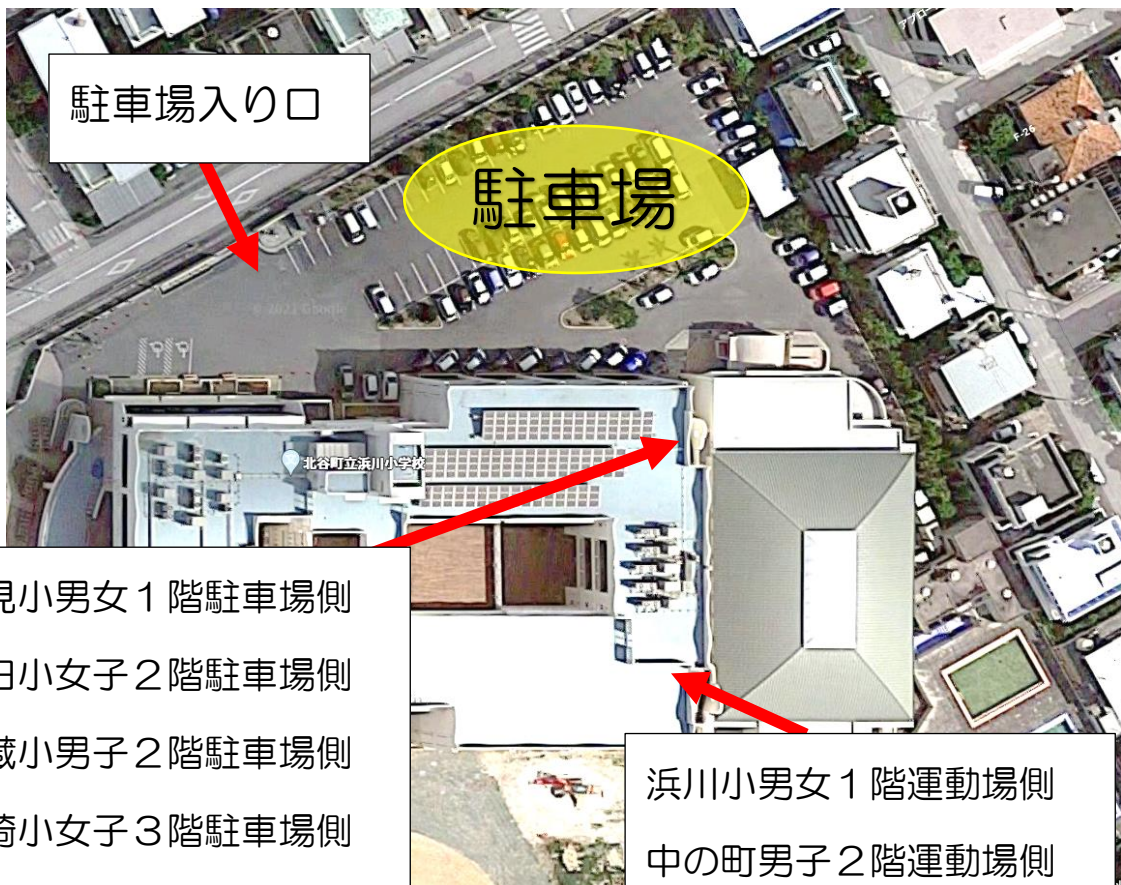

# 浜川小会場 待機場所案内

- 車は指導者合わせて**6台**でお願いします。
- 選手の送迎の場合は校門前等の道路では行わず、学校敷地内の駐車場にてお願いします。 ※当日会場校駐車場系の指示に従って下さい。
- 待機場所は指定がありますので、ご確認をお願いします。
- Aコート、Bコートで入口、出口が別になります。  
(詳細は当日案内・掲示します)
- 試合後は各学校消毒のご協力をお願いします。
- 大会運営ガイドラインのご協力をお願いします。

## ●駐車場・各学校待機場所

諸見小男女1階駐車場側  
山田小女子2階駐車場側  
古蔵小男子2階駐車場側  
川崎小女子3階駐車場側

浜川小男女1階運動場側  
中の町男子2階運動場側  
宇栄原男子2階運動場側