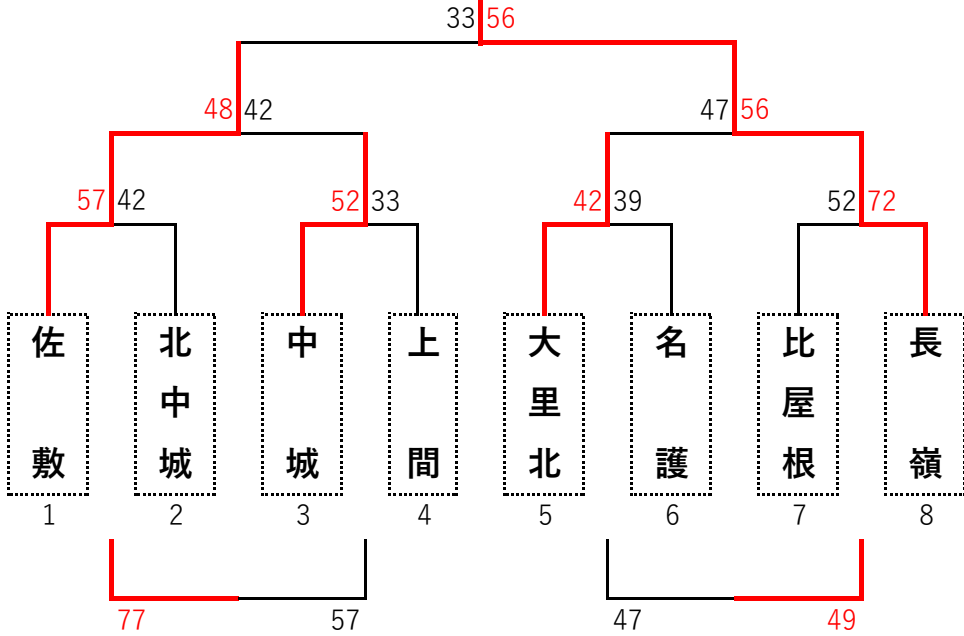

2024.アリーナカップトーナメント表

男子

優勝
長嶺

女子

優勝
中原A

| | |
|---|-----|
| 1 | 佐敷 |
| 2 | 長嶺 |
| 3 | 大里北 |
| 4 | 北中城 |
| 5 | 上間 |
| 6 | 比屋根 |
| 7 | 名護 |
| 8 | 中城 |

| | |
|---|-----|
| 1 | 中原A |
| 2 | 普天間 |
| 3 | 銘苺 |
| 4 | 本部 |
| 5 | 中城 |
| 6 | 上野 |
| 7 | 糸満南 |
| 8 | 浜川 |