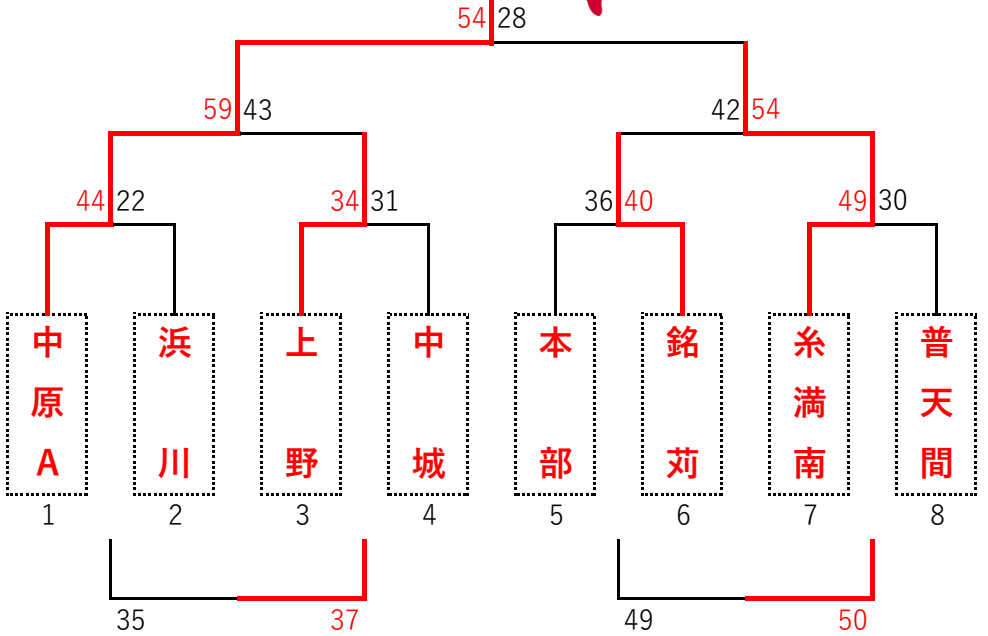

2024.アリーナカップトーナメント表

男子

優勝
長嶺

女子

優勝
中原A

| | |
|---|-----|
| 1 | 佐敷 |
| 2 | 長嶺 |
| 3 | 大里北 |
| 4 | 北中城 |
| 5 | 上間 |
| 6 | 比屋根 |
| 7 | 名護 |
| 8 | 中城 |

| | |
|---|-----|
| 1 | 中原A |
| 2 | 普天間 |
| 3 | 銘苺 |
| 4 | 本部 |
| 5 | 中城 |
| 6 | 上野 |
| 7 | 糸満南 |
| 8 | 浜川 |