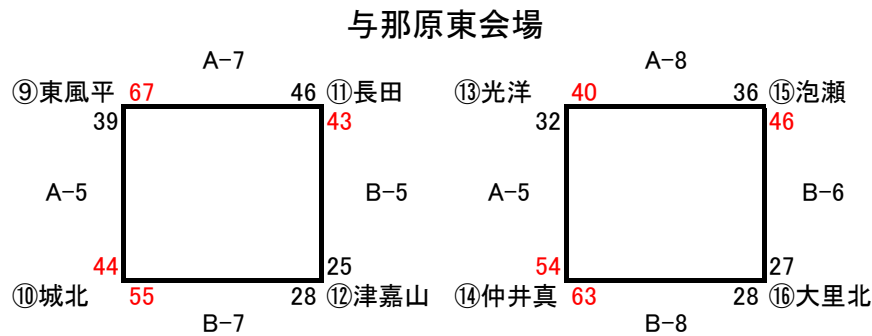

## 女子の部

[島尻地区] 光洋 東風平 津嘉山 上田 百名 南風原 佐敷 大里北

[那覇地区] 仲井真 浦添 城北 (金城・銘苺)

[中頭地区] 川崎 長田 泡瀬 (田場・北玉)

※午前男子、午後女子で試合を行います。

※男子集合時間は8時 女子集合時間は12時

※指導者は朝から集合をお願いします。