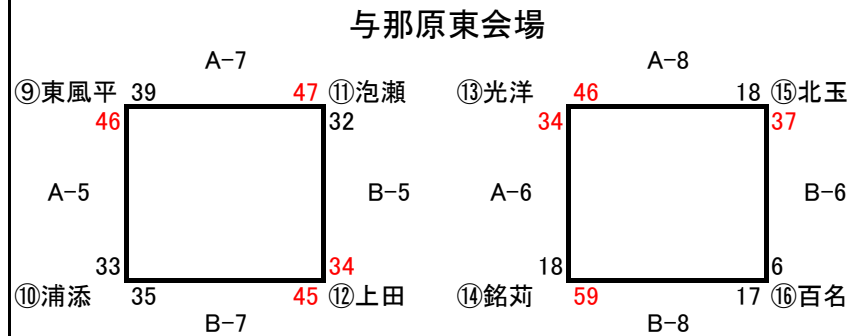

## 女子の部

[島尻地区] 光洋 東風平 津嘉山 上田 百名 南風原 佐敷 大里北

[那覇地区] 仲井真 浦添 城北 (金城・銘苺)

[中頭地区] 川崎 長田 泡瀬 (田場・北玉)

※午前男子、午後女子で試合を行います。

※男子集合時間は8時 女子集合時間は12時

※指導者は朝から集合をお願いします。