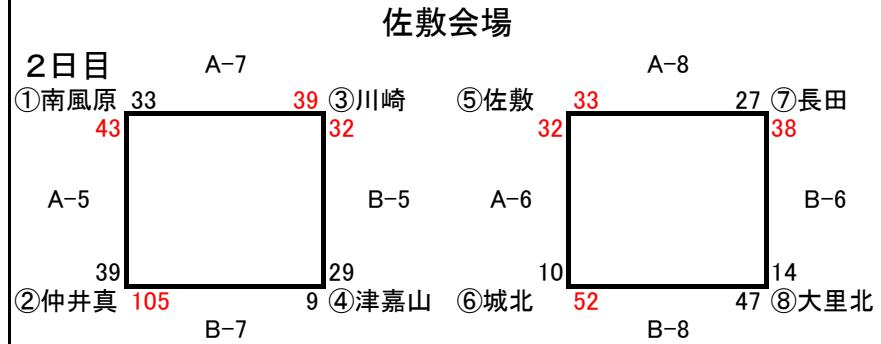

## 女子の部

[島尻地区] 光洋 東風平 津嘉山 上田 百名 南風原 佐敷 大里北

[那覇地区] 仲井真 浦添 城北 (金城・銘苺)

[中頭地区] 川崎 長田 泡瀬 (田場・北玉)

※午前男子、午後女子で試合を行います。

※男子集合時間は8時 女子集合時間は12時

※指導者は朝から集合をお願いします。