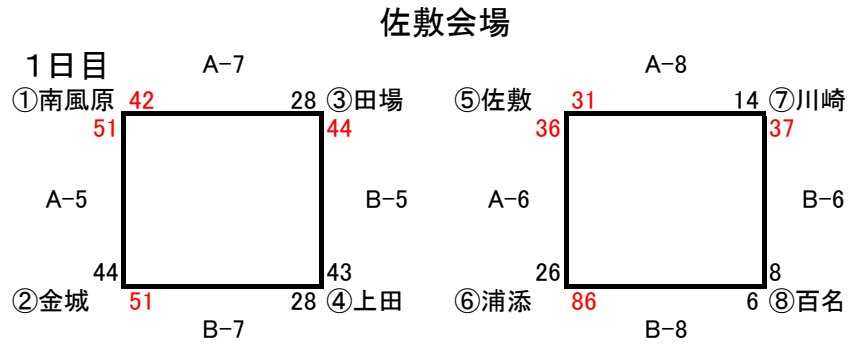

## 女子の部

[島尻地区] 光洋 東風平 津嘉山 上田 百名 南風原 佐敷 大里北

[那覇地区] 仲井真 浦添 城北 (金城・銘苺)

[中頭地区] 川崎 長田 泡瀬 (田場・北玉)

※午前男子、午後女子で試合を行います。

※男子集合時間は8時 女子集合時間は12時

※指導者は朝から集合をお願いします。