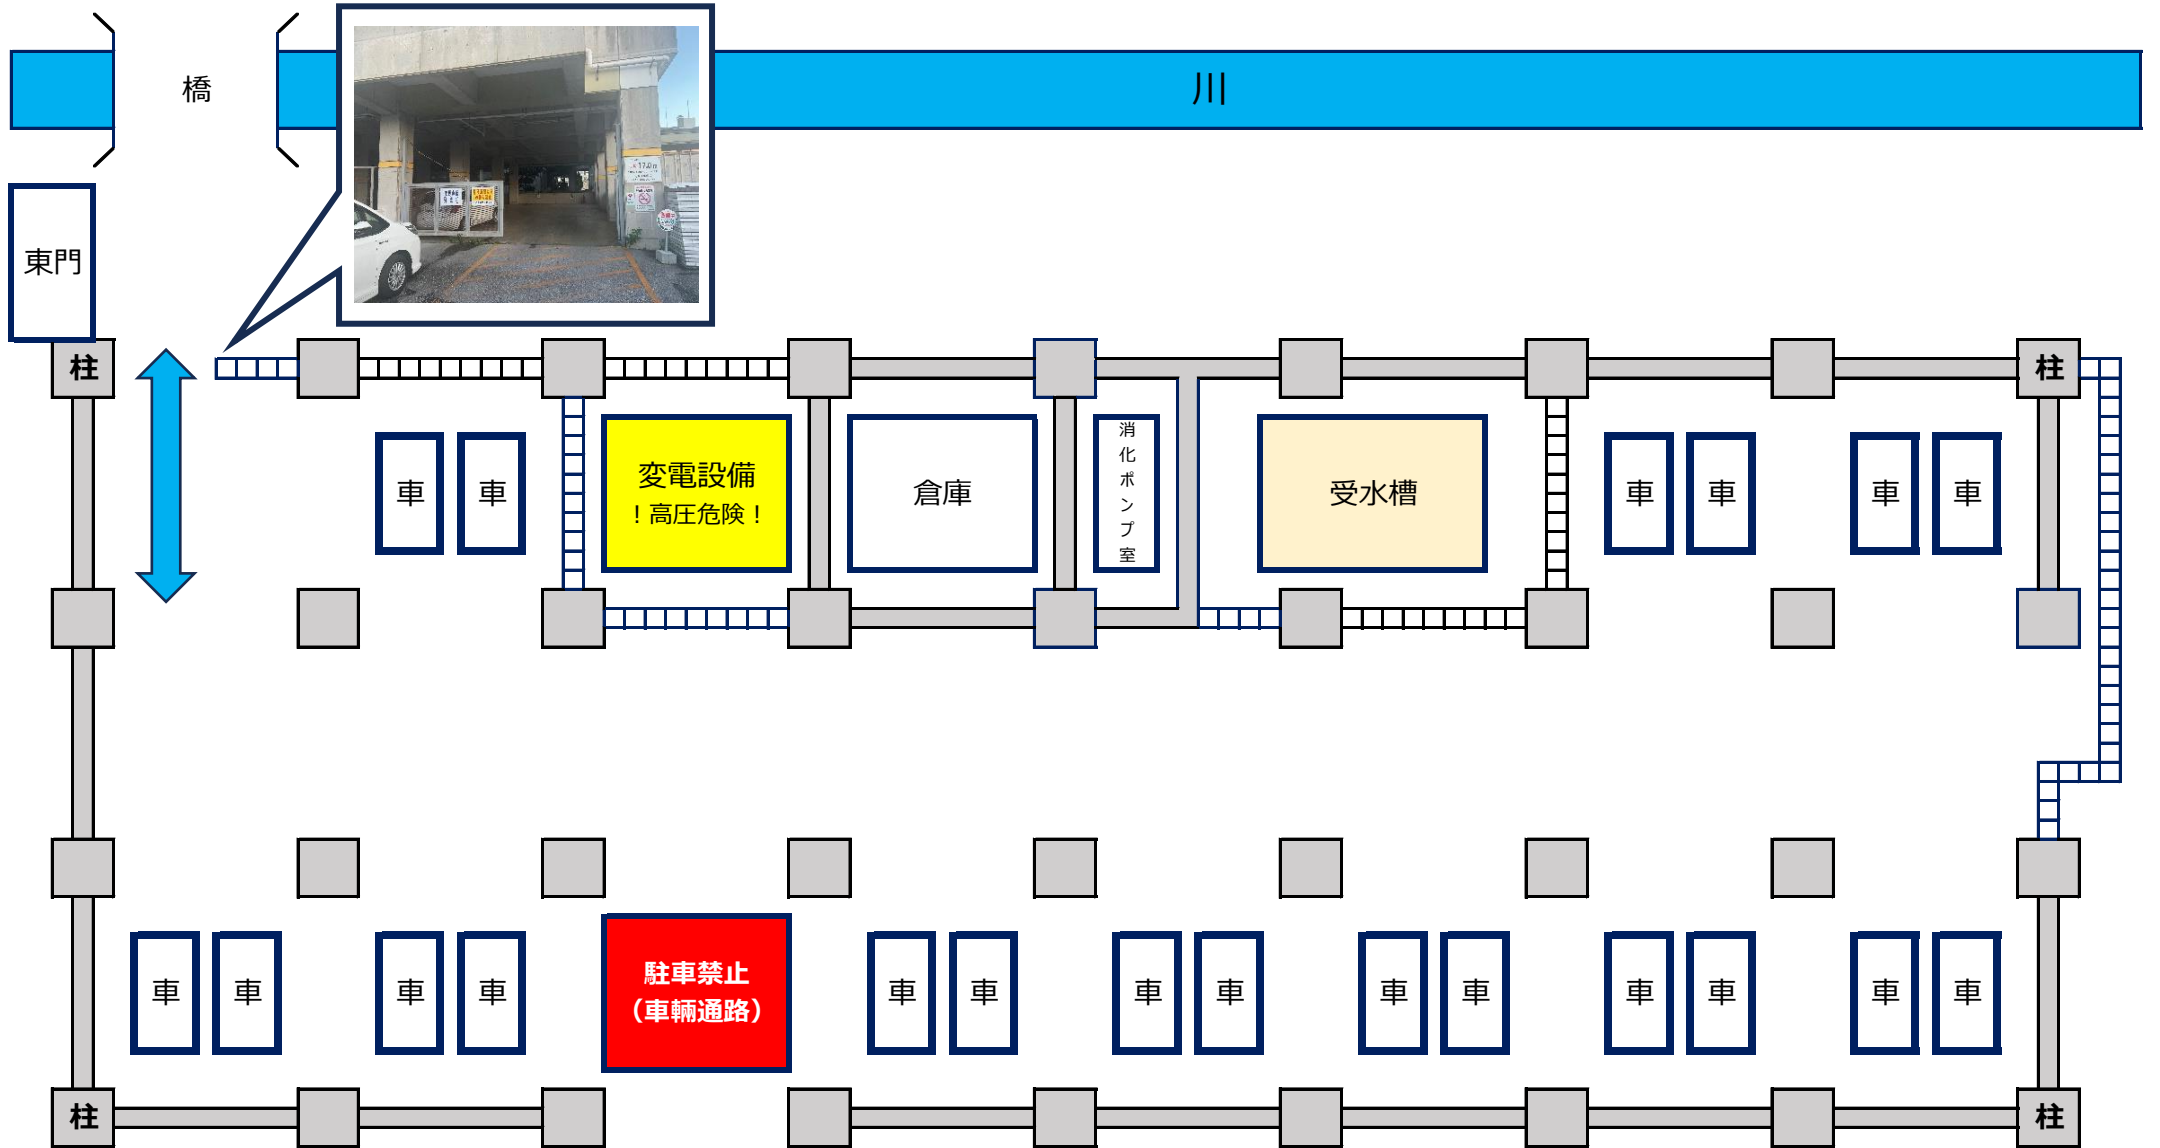

A駐車場

駐車：指導者

南風原小学校 体育館